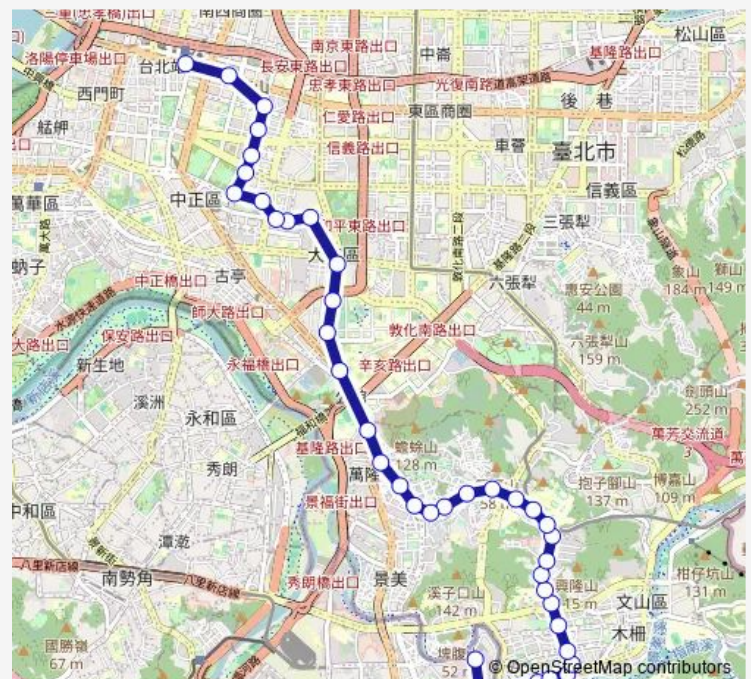

Thursday 00:00-23:00

Friday 00:00-23:00

Saturday 05:30-23:00

Sunday 05:30-23:00

Route info

Direction: 遠東世紀

Stops: 40

Trip Duration: 1 hour 4 min

253 — 景美女中-臺北車站

憲光公寓

景明街口

武功國小(興隆)

師大分部

捷運公館站

臺大

臺大綜合體育館