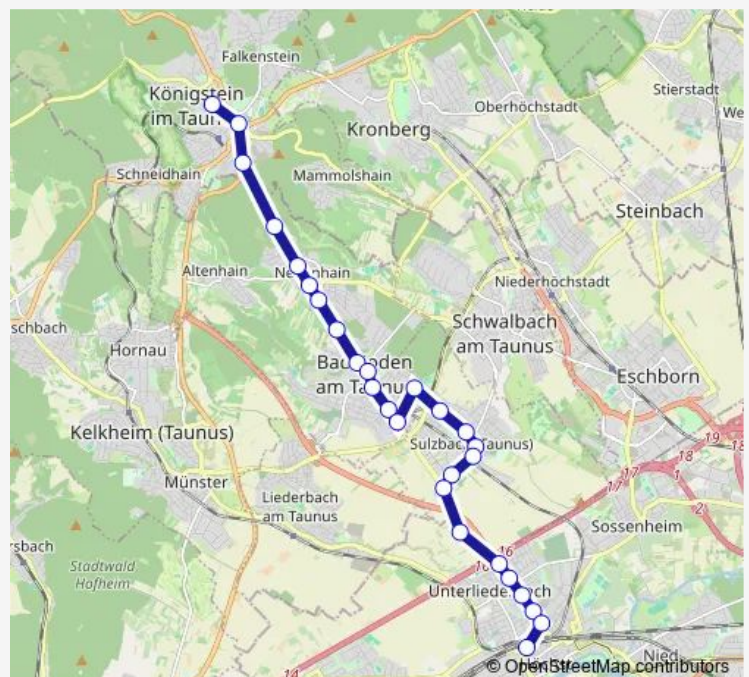

### Route schedule

Königstein (Taunus) Stadtmitte — Sulzbach (Taunus) Finkenweg

Monday	13:09
Tuesday	13:09
Wednesday	13:09
Thursday	13:09
Friday	13:09
Saturday	—
Sunday	—

### Route info

Direction: Königstein (Taunus) Stadtmitte

Stops: 18

Trip Duration: 0 hour 29 min

## Direction

Königstein (Taunus) Stadtmitte — Frankfurt (Main) Höchst  
Bahnhof

27 stops

[Open route schedule](#)

Königstein (Taunus) Stadtmitte

Königstein (Taunus) Kreisel

Königstein (Taunus) KVB-Klinik

Bad Soden (Taunus)-Neuenhain Hubertushöhe

## Route info

Direction: Königstein (Taunus) Stadtmitte

Stops: 27

Trip Duration: 0 hour 52 min

Frankfurt (Main) Klinikum Höchst

Frankfurt (Main) Gerlachstraße

Frankfurt (Main) Höchst Bahnhof