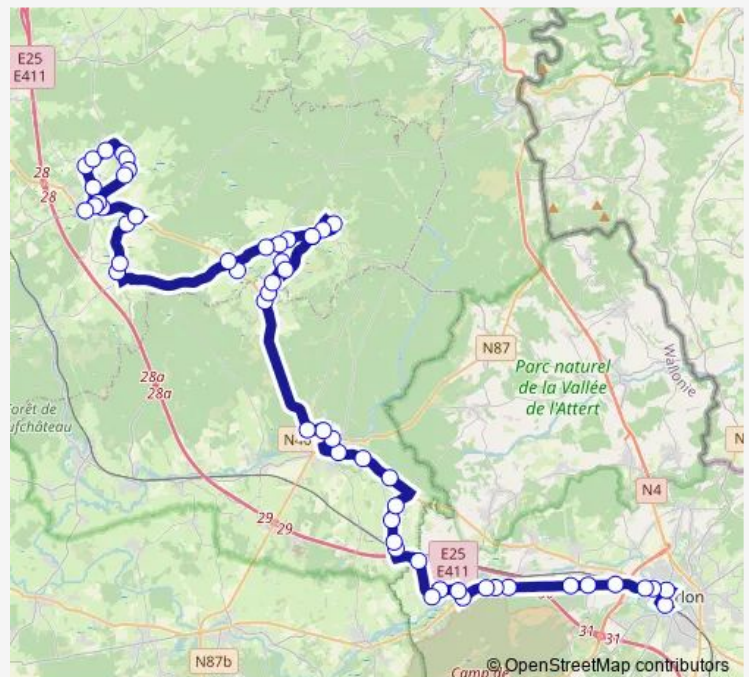

Habay-LA-Neuve Route du Fraichebois

### Route schedule

Arlon Gare - Quai 6 — Léglise Poste

Monday 12:47-16:17

Tuesday 12:47-16:17

Wednesday 12:47-16:17

Thursday 12:47-16:17

Friday 12:47-16:17

Saturday —

### Route info

Direction: Arlon Gare - Quai 6

Stops: 56

Trip Duration: 1 hour 9 min

■ 253 — Léglise - Anlier - Arlon

Habay-LA-Neuve Rue de Luxembourg

Habay-LA-Neuve Le Châtelet

Habay-LA-Neuve Place de la Liberté