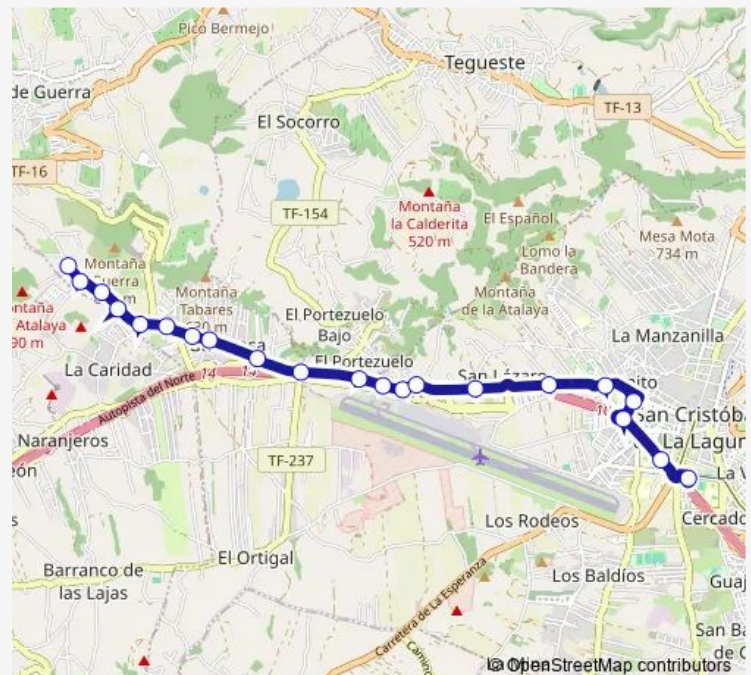

Thursday 06:05-19:50

Friday 06:00-19:50

Saturday 08:05-14:10

Sunday —

Route info

Direction: Garimba

Stops: 21

Trip Duration: 0 hour 20 min

253 — Intercambiador -> Guamasa -> Garimba

Direction

Intercambiador Laguna (T) — Garimba

24 stops

[Open route schedule](#)

Intercambiador Laguna (T)

Leocadio Machado

Avenida LA Candelaria

Carretera SAN Lázaro

EL Gofio

Eclipse DE Sol

EL Púlpito (T)

Titsa LOS Rodeos

EL Portezuelo (T)

Molino Viejo

LA Cruz Chica (T)

Tuesday 05:45-19:25

Wednesday 05:45-19:25

Thursday 05:45-19:25

Friday 05:45-19:25

Saturday 07:45-13:45

Sunday —

Route info

Direction: Intercambiador Laguna (T)