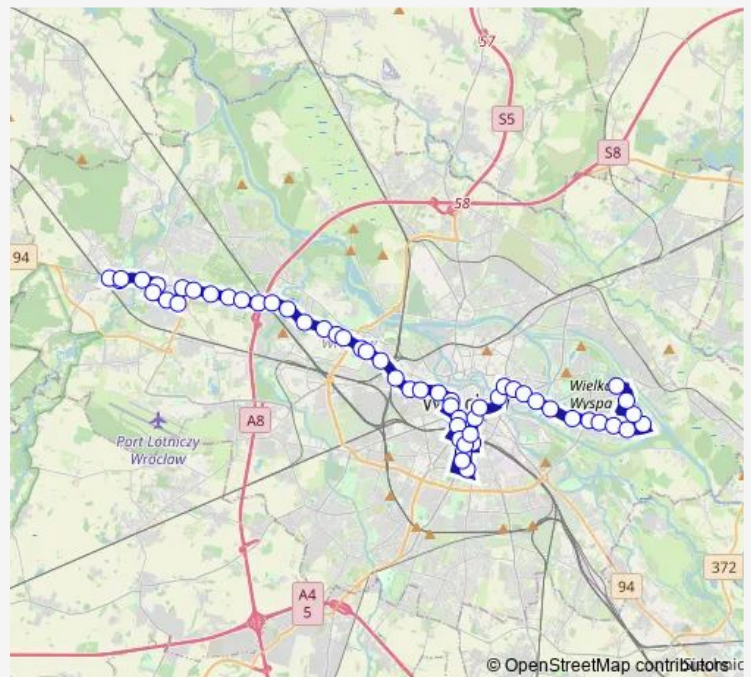

Spółdzielcza

Biskupin

Bartoszowice

Bacciarellego

Libelta

Sępólno

Route schedule

Kromera — Sępólno

Monday	24:03 ⁺¹
Tuesday	24:03 ⁺¹
Wednesday	24:03 ⁺¹
Thursday	24:03 ⁺¹
Friday	24:03 ⁺¹
Saturday	24:03 ⁺¹
Sunday	24:03 ⁺¹

Route info

Direction: Kromera

Stops: 17

Trip Duration: 0 hour 20 min

■ 253

BusMaps

Direction

Sępólno — Zajezdnia Obornicka

26 stops

[Open route schedule](#)

Sępólno

Libelta

Bacciarellego

Bartoszewice

Biskupin