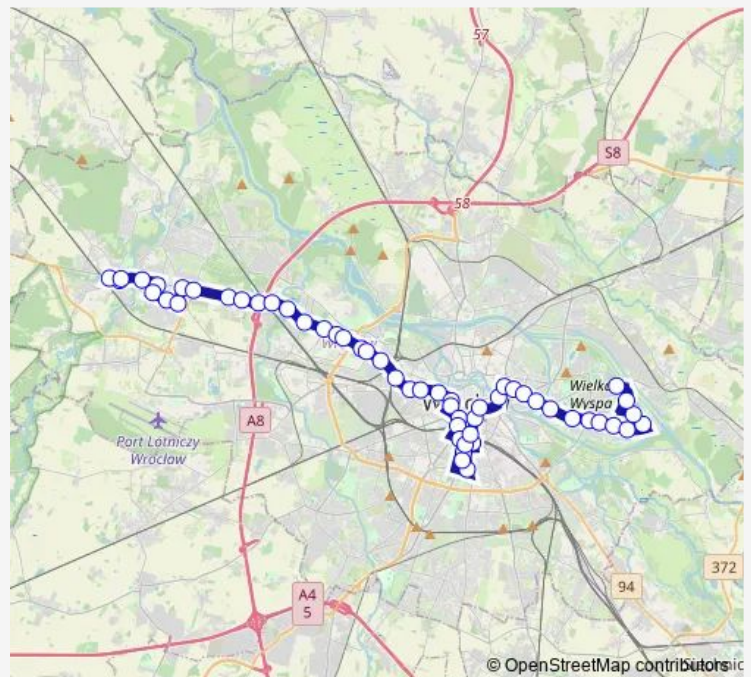

Piramowicza (Kampus Biskupin)

Spółdzielcza

Biskupin

Bartoszowice

Bacciarellego

Libelta

Sępólno

Route schedule

Kromera — Sępólno

Monday	24:03 ⁺¹
Tuesday	24:03 ⁺¹
Wednesday	24:03 ⁺¹
Thursday	24:03 ⁺¹
Friday	24:03 ⁺¹
Saturday	24:03 ⁺¹
Sunday	24:03 ⁺¹

Route info

Direction: Kromera

Stops: 17

Trip Duration: 0 hour 20 min

■ 253

BusMaps

Direction

Leśnica — Sępólno

55 stops

[Open route schedule](#)

Leśnica

Średzka