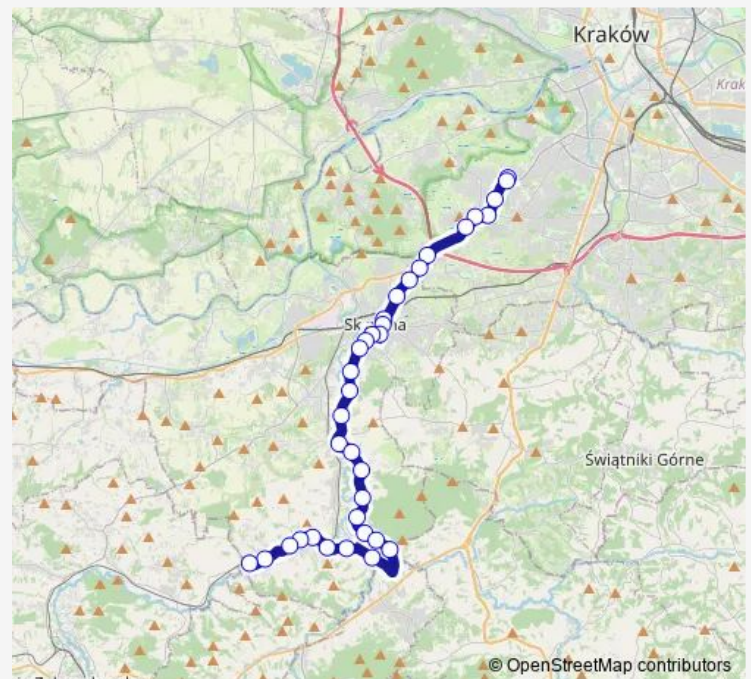

Saturday 05:20-22:35

Sunday 05:20-20:25

Route info

Direction: Czerwone Maki P+R

Stops: 35

Trip Duration: 0 hour 44 min

Radziszów Włosanka (nż)

Radziszów Podlesie (nż)

Radziszów Leśniczówka (nż)

Radziszów Podlesie Las (nż)

Radziszów Stare Sanatorium (nż)

Radziszów Szpital

Wola Radziszowska Kapelanka (nż)

Wola Radziszowska Mała Ostra Góra (nż)

Wola Radziszowska Most (nż)

Wola Radziszowska Lipki (nż)

Friday 04:21-22:58

Saturday 06:10-23:25

Sunday 06:10-21:20

Route info

Direction: Wola Radziszowska Pętla

Stops: 32

Trip Duration: 0 hour 47 min

Skawina Obwodnica (nż)