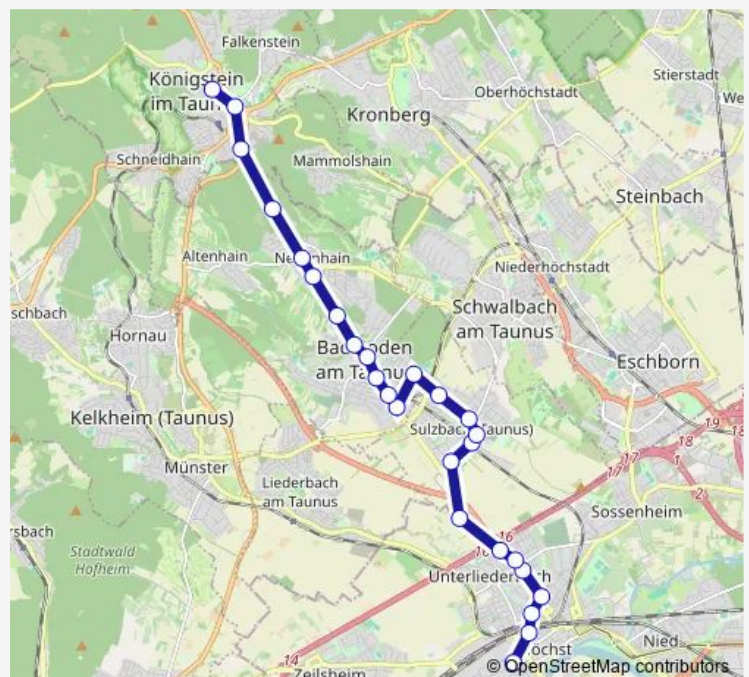

Bad Soden (Taunus) Bahnhof

Bad Soden (Taunus) Kurpark

Bad Soden (Taunus) Parkstraße

Bad Soden (Taunus)-Neuenhain Karl-Thumser-Platz

### Route schedule

Frankfurt (Main) Industriepark Höchst Tor Ost — Königstein (Taunus) Stadtmitte

Monday 03:01-23:15

Tuesday 03:01-23:15

Wednesday 03:01-23:15

Thursday 03:01-23:15

Friday 03:01-02:45<sup>+1</sup>

### Route info

Direction: Frankfurt (Main) Industriepark Höchst Tor Ost

Stops: 26

Trip Duration: 0 hour 57 min

Bad Soden (Taunus)-Neuenhain Sandwiese

Bad Soden (Taunus)-Neuenhain Hubertushöhe

Königstein (Taunus) KVB-Klinik

Königstein (Taunus) Kreisel

Königstein (Taunus) Stadtmitte