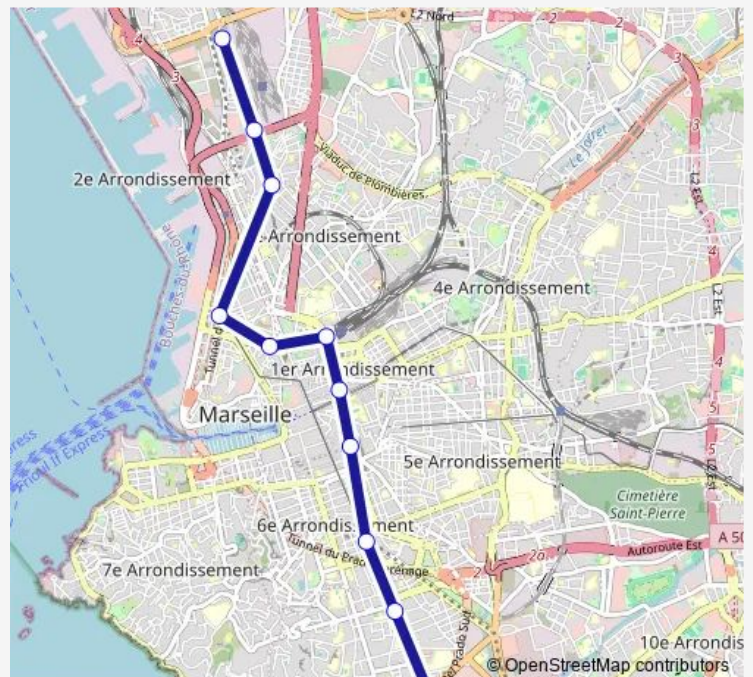

Métro Notre Dame du Mont

Noailles

Bourdet St Charles

Métro Jules Guesde

Joliette

Métro National

Métro Bougainville

Métro Gèze

### Route info

Direction: Métro Ste Marguerite Dromel

Stops: 12

Trip Duration: 0 hour 38 min

■ BM2 — Métro Gèze - Métro Ste Marguerite Dromel

## Direction

Métro Gèze — Métro Ste Marguerite Dromel

12 stops

[Open route schedule](#)

Métro Gèze

Place Bougainville

Métro National

Joliette