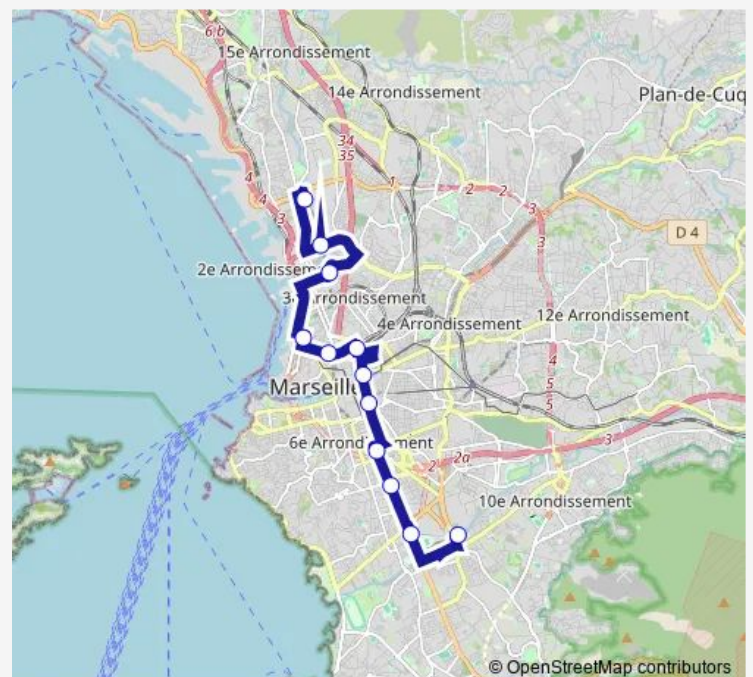

Prado Périer

Castellane

Métro Notre Dame du Mont

Noailles

Bourdet St Charles

Métro Jules Guesde

Joliette

Métro National

Métro Bougainville

Métro Gèze

Route schedule

Sainte-Marguerite Dromel — Métro Gèze

Monday	21:26-00:30 ⁺¹
Tuesday	21:26-00:30 ⁺¹
Wednesday	21:26-00:30 ⁺¹
Thursday	21:26-00:30 ⁺¹
Friday	—
Saturday	—
Sunday	—

Route info

Direction: Sainte-Marguerite Dromel

Stops: 12

Trip Duration: 0 hour 41 min

Direction

Métro Gèze — Sainte-Marguerite Dromel

12 stops

[Open route schedule](#)

Métro Gèze

Place Bougainville

Métro National

Joliette

Métro Jules Guesde

Bourdet St Charles

Noailles

Métro Notre Dame du Mont