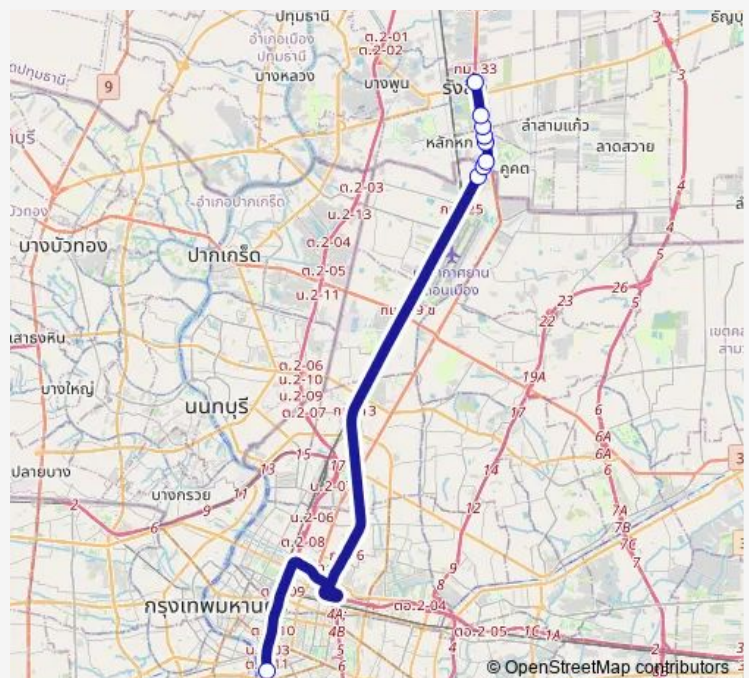

Bus ต.96 ช่วงสีลม - รังสิต (ทางด่วน);Silom - Rangsit (Highway)

[Go to website](#)

Direction

ตรงข้าม รพ.เลิดสิน;Lerdsin Hospital (Opposite) —
ตรงข้ามฟิวเจอร์พาร์ครังสิต (จุดที่ 2);Opposite Future Park
Rangsit (point 2)

ตลาดสี่มุมเมือง;Simummuang Market

วัดประยูรธรรมาราม;Wat Prayoon Thamaram

เมืองเอก;Muang Ake

แม็คโครรังสิต;Makro Rangsit

ตรงข้ามฟิวเจอร์พาร์ครังสิต (จุดที่ 2);Opposite Future Park
Rangsit (point 2)

Route schedule

ตรงข้าม รพ.เลิดสิน;Lerdsin Hospital (Opposite) —
ตรงข้ามฟิวเจอร์พาร์ครังสิต (จุดที่ 2);Opposite Future Park
Rangsit (point 2)

Monday	00:00
Tuesday	00:00
Wednesday	00:00
Thursday	00:00
Friday	00:00
Saturday	00:00
Sunday	00:00

Route info

Direction: ตรงข้าม รพ.เลิดสิน;Lerdsin Hospital (Opposite)

Stops: 9

Trip Duration: 0 hour 28 min

ต.96 — ช่วงสีลม - รังสิต (ทางด่วน);Silom - Rangsit (Highway)

๓.96 Bus time schedules and route maps are available in an offline PDF at busmaps.com. Use the busmaps.com website to see live bus times, train schedule or subway schedule, and step-by-step directions for all public transit in Sai Mai