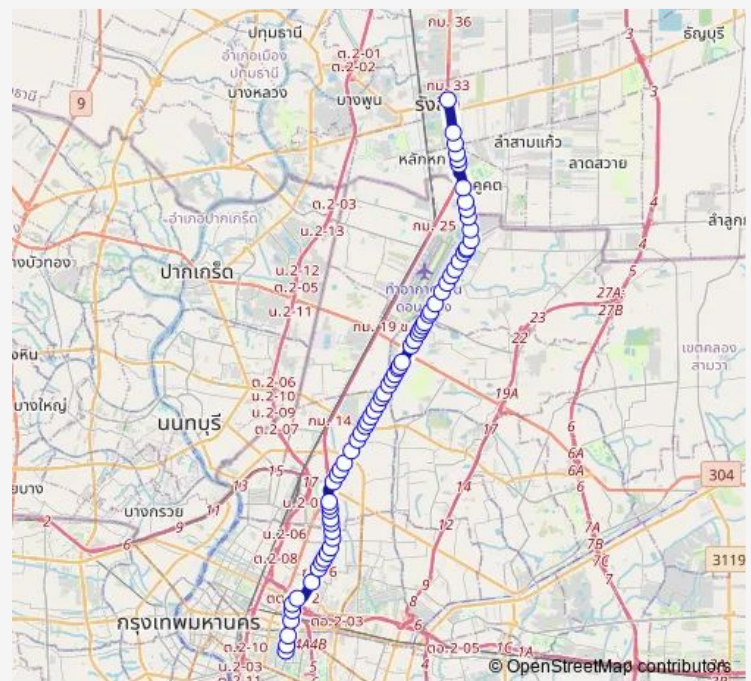

ซอยร่วมศิริมิตร;Soi Ruamsirimit

อาคารอีสท์วอเตอร์;Easter Water Building

Route schedule

BTS ราชดำริ (ทางออก1);Bts Ratchadamri (Exit 1) — จุดขึ้นลง;visual stop

Monday	00:00
Tuesday	00:00
Wednesday	00:00
Thursday	00:00
Friday	00:00
Saturday	00:00
Sunday	00:00

Route info

Direction: BTS ราชดำริ (ทางออก1);Bts Ratchadamri (Exit 1)

Stops: 69

Trip Duration: 1 hour 42 min

■ ต.96 — ห้างสรรพสินค้าเวิร์ดเทรดเซ็นเตอร์ - รังสิต; World Trade Center Department Store - Rangsit