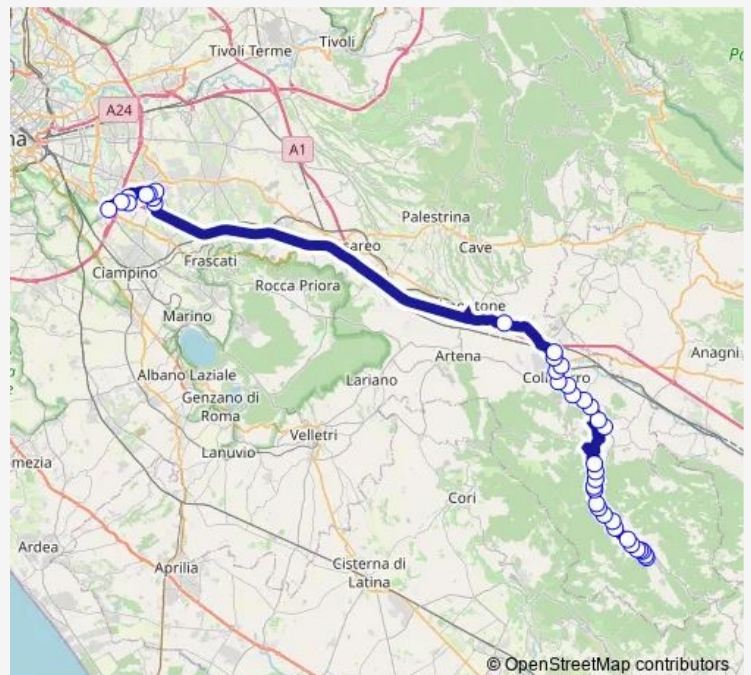

Bus Carpineto Romano - Roma Anagnina # Cf922a

[Go to website](#)

Direction

Carpineto | San Sebastiano # f3714 — Roma | Anagnina (Metro A) # f3583

38 stops

[Open route schedule](#)

- Carpineto | San Sebastiano # f3714
- Carpineto | Via Roma # f14769
- Carpineto | Piazza della Vittoria # f14770
- Carpineto | Via Carpinetana Via Santa Maria # f14771
- Carpineto | Via Carpinetana (S. Agostino) # f14772
- Carpineto | Via Carpinetana (Km 19) # f14773
- Carpineto | Via Carpinetana (Scarangi) # f14774
- Carpineto | Via Carpinetana (Km 17) # f14775
- Carpineto | Via Carpinetana (Serola) # f14776
- Carpineto | Via Carpinetana (Km 16) # f14777
- Montelanico | Via Carpinetana (Km 15) # f14778
- Montelanico | Via Carpinetana (Km 15) # f14779
- Montelanico | Via Mazzini # f14780
- Montelanico | Piazza V. Emanuele II # f14781
- Montelanico | Via Fabrizi Viale Ungheria # f14797
- Montelanico | Via Fabrizi (Colle Cave) # f14798
- Montelanico | Via Fabrizi (Acquasanta) # f14799
- Segni | Fornaci # f14792
- Segni | Via Carpinetana (Km 7) # f14742
- Segni | Via Carpinetana Via Gavignanese # f14730
- Segni | Via Carpinetana Via Mola # f14731

Route schedule

Carpineto | San Sebastiano # f3714 — Roma | Anagnina (Metro A) # f3583

Monday	06:20
Tuesday	06:20
Wednesday	06:20
Thursday	06:20
Friday	06:20
Saturday	—
Sunday	—

Route info

Direction: Carpineto | San Sebastiano # f3714

Stops: 38

Trip Duration: 1 hour 31 min

Carpineto Romano - Roma Anagnina # Cf922a

Segni | Via Carpinetana (Recchia) # f14732

Colleferro | Via Carpinetana Viale America # f14733

Colleferro | Corso Turati Viale Europa # f14392