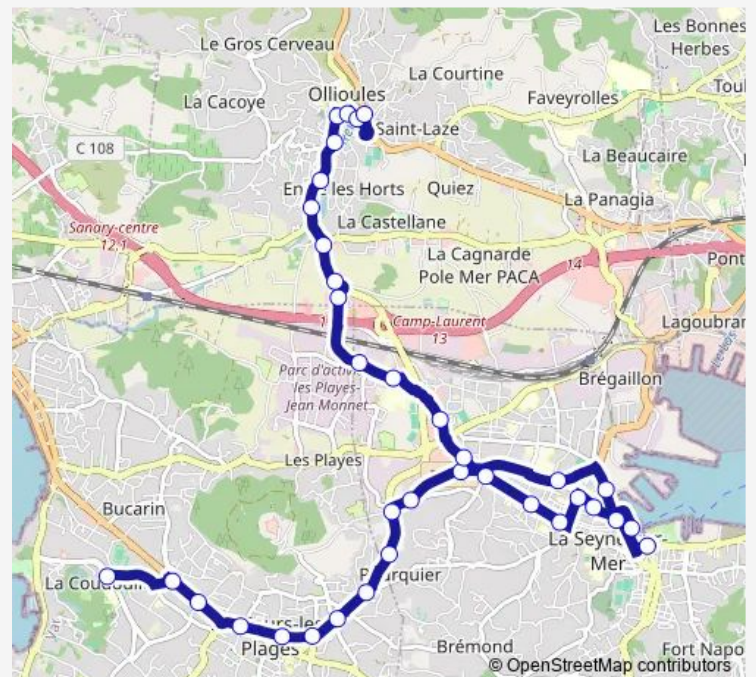

Thursday 07:00

Friday 07:00

Saturday —

Sunday —

Route info

Direction: JAS de Ville (Ollioules)

Stops: 36

Trip Duration: 0 hour 50 min

SF01 — LEP Coudoulière depuis Jas de Ville (Ollioules)

Mairie (La Seyne)

Gagarine

Peyre

Cap d'Or

Vignelongue

Espace Santé

Mimosas (Six Fours)

Direction

LEP Coudoulière — JAS de Ville (Ollioules)

36 stops

[Open route schedule](#)

LEP Coudoulière

Font de Fillol

Gabois

Pont du Brusç

Tuesday 17:05

Wednesday 12:10

Thursday 17:05

Friday 16:10

Saturday —

Sunday —

Route info

Direction: LEP Coudoulière