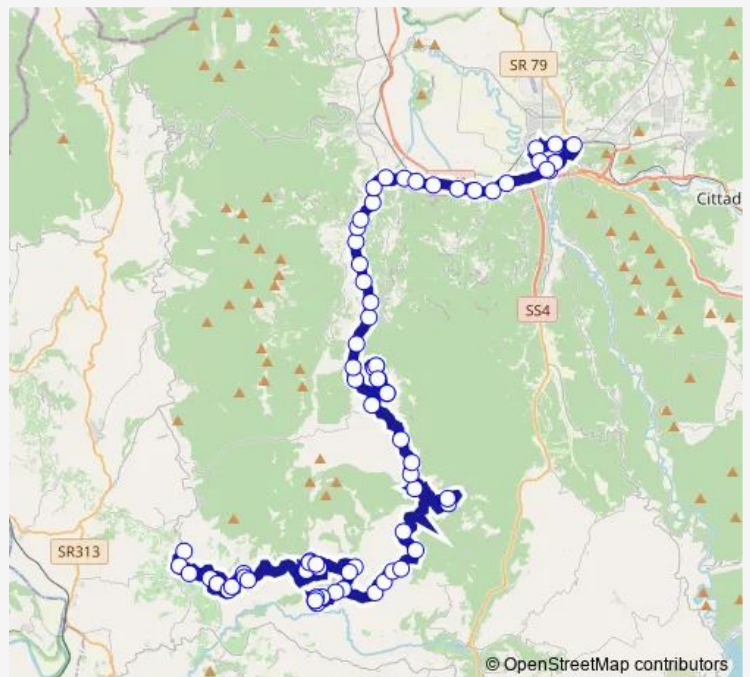

**Bus Poggio Mirteto - Rieti # Pm81a**

[Go to website](#)

**Direction**

Poggio Mirteto | Viale De Vito # f2445 — Rieti | Via Sassetti  
Via Salaria # f1075

75 stops

[Open route schedule](#)

- Poggio Mirteto | Viale De Vito # f2445
- Montopoli | Ferruti # f2446
- MONTOPOLI | Via Tancia Via Paradiso # f9912
- P.MIRTETO | Bocchignano # f9909
- Montopoli | Via Tancia (Km 34) # f10094
- Poggio Mirteto | Via Tancia (Km 33) # f10095
- Poggio Mirteto | Via Tancia (Km 33) # f10096
- Poggio Mirteto | Via Stradone # f10098
- Poggio Mirteto | Castel San Pietro # f10099
- Poggio Mirteto | Via Stradone # f10100
- Poggio Mirteto | Via Tancia (Castel San Pietro) # f10188
- Salisano | Via Tancia Via 4 Novembre # f10102
- Salisano | Via 4 Novembre Via Monte Falcone # f10103
- Salisano | Piazza Verdi # f10104
- Salisano | Via 4 Novembre Via Monte Falcone # f10105
- Salisano | Via Tancia Via 4 Novembre # f10106
- Salisano | Via Tancia Via Vallocchie # f10186
- Mompeo | Via Tancia Strada Lavandara # f10107
- Mompeo | Via Tancia (Km 24) # f10108
- Mompeo | Madonna del Mattone # f10109
- Mompeo | Gole del Farfa # f10110

**Route schedule**

Poggio Mirteto | Viale De Vito # f2445 — Rieti | Via Sassetti  
Via Salaria # f1075

Monday	05:45-17:35
Tuesday	05:45-17:35
Wednesday	05:45-17:35
Thursday	05:45-17:35
Friday	05:45-17:35
Saturday	06:05
Sunday	—

**Route info**

Direction: Poggio Mirteto | Viale De Vito # f2445

Stops: 75

Trip Duration: 1 hour 50 min

**Poggio Mirteto - Rieti # Pm81a**

Mompeo | Via Coste Via Stecconi # f10111

Mompeo | Via Coste Via San Carlo # f10112

Mompeo | Via Tancia (Vocabolo Valli) # f10122

Mompeo | Via Tancia (Km 20) # f10123

Montenero | Sant'Andrea # f10124

Montenero | Via Tancia Via Voltafonte # f10125

Montenero | Piazza Municipio # f10130

Montenero | Cimitero # f10131