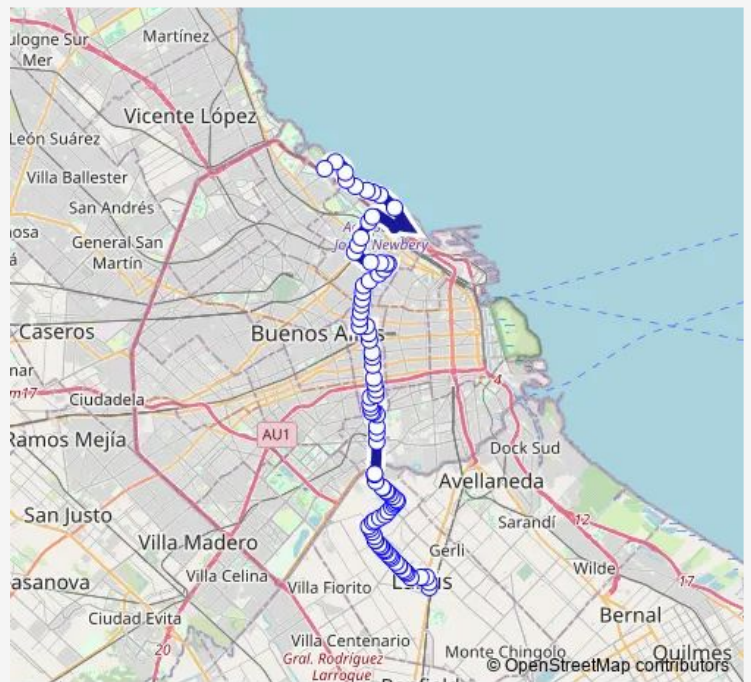

# Bus 160L Jnamba160

[Go to website](#)

**Direction**  
 Avenida Hipólito Yrigoyen 4485 — Guiraldes Int.  
 93 stops  
[Open route schedule](#)

- Avenida Hipólito Yrigoyen 4485
- Avenida Hipólito Yrigoyen 4276
- Gobernador Carlos Tejedor 83
- Gobernador Carlos Tejedor 271
- Teniente J. A. Rangugni 2694
- Gobernador General Juan José Viamonte 515-599
- Gobernador General Juan José Viamonte 654
- Gobernador General Juan José Viamonte 702-800
- Gobernador General Juan José Viamonte 952
- Gobernador General Juan José Viamonte 952
- Gobernador General Juan José Viamonte 1157
- Gobernador General Juan José Viamonte 1467
- Gobernador General Juan José Viamonte 1501-1599
- Gobernador General Juan José Viamonte 1684
- Gobernador General Juan José Viamonte 1801-1899
- Gobernador General Juan José Viamonte 1902-1950
- Gobernador General Juan José Viamonte 2000
- Gobernador General Juan José Viamonte 2064
- Gobernador General Juan José Viamonte 2154
- Gobernador General Juan José Viamonte 2502-2550
- Gobernador General Juan José Viamonte 2501-2549

**Route schedule**  
 Avenida Hipólito Yrigoyen 4485 — Guiraldes Int.

Monday	06:08-19:28
Tuesday	06:08-19:28
Wednesday	06:08-19:28
Thursday	06:08-19:28
Friday	06:08-19:28
Saturday	07:25-12:25
Sunday	—

**Route info**  
 Direction: Avenida Hipólito Yrigoyen 4485  
 Stops: 93  
 Trip Duration: 1 hour 19 min

160L — Jnamba160 **BusMaps**

Gobernador General Juan José Viamonte 2612-2700

Gobernador General Juan José Viamonte 2821-2899

Gobernador General Juan José Viamonte 2902-3000

Gobernador General Juan José Viamonte 3002-3100

## Direction

Ciudad Universitaria — Avenida Hipólito Yrigoyen 4485

97 stops

[Open route schedule](#)

Ciudad Universitaria

2712 Guiraldes Int.

6880 Obligado Rafael Av.Costanera

6528 Obligado Rafael Av.Costanera