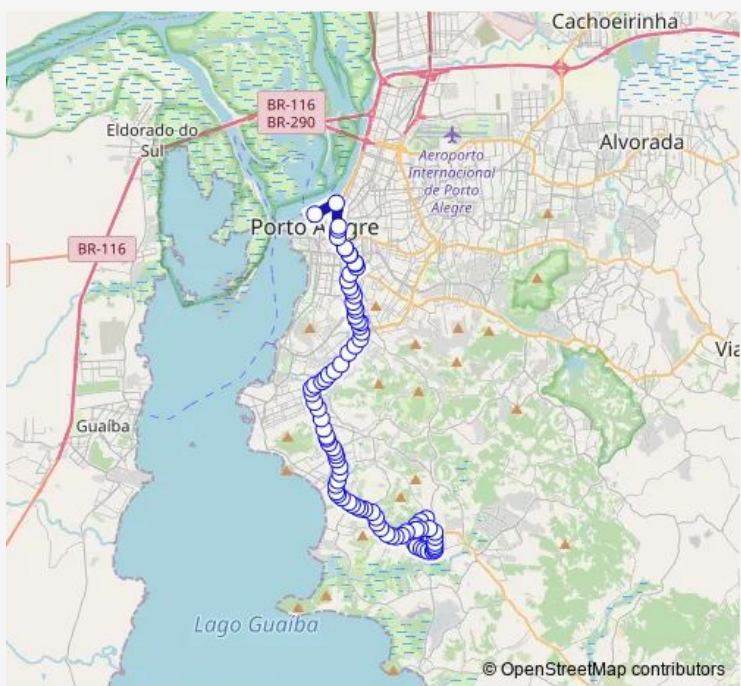

**Bus 2723 Hipica (Gedeon Leite)**

[Go to website](#)

**Direction**  
 Gedeon Leite 1530 — Siqueira Campos 1185  
 88 stops  
[Open route schedule](#)

- Gedeon Leite 1530
- Gedeon Leite 1076
- Gedeon Leite DF 819
- Gedeon Leite AL 624
- Gedeon Leite DF 595
- Gedeon Leite 390
- Gedeon Leite DF 235
- Gedeon Leite NN 90/DF 99
- Schneider DF 110
- Schneider DF 320
- Schneider DF 440
- Schneider AL 697
- Schneider AL 797
- DR Antonio Mazzaferro Neto DF 15
- DR Antonio Mazzaferro Neto DF 114
- DR Antonio Mazzaferro Neto AL 173
- DR Antonio Mazzaferro Neto 335
- DR Antonio Mazzaferro Neto 519
- DR Antonio Mazzaferro Neto DF 730
- Edgar Pires DE Castro DF 1425 Campos DE Ipanema
- Edgar Pires DE Castro DF 1055

**Route schedule**  
 Gedeon Leite 1530 — Siqueira Campos 1185

Monday	21:55-22:55
Tuesday	21:55-22:55
Wednesday	21:55-22:55
Thursday	21:55-22:55
Friday	21:55-22:55
Saturday	—
Sunday	—

**Route info**  
 Direction: Gedeon Leite 1530  
 Stops: 88  
 Trip Duration: 0 hour 53 min