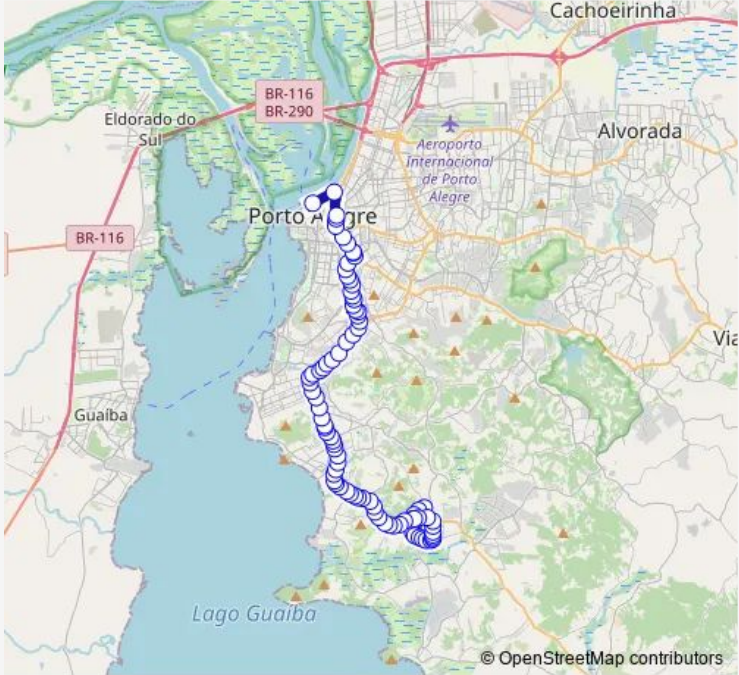

**Bus 2723 Hipica (Gedeon Leite)**

[Go to website](#)

**Direction**  
 Gedeon Leite 1530 — Siqueira Campos 1185  
 90 stops  
[Open route schedule](#)

- Gedeon Leite 1530
- Gedeon Leite 1076
- Gedeon Leite DF 819
- Gedeon Leite AL 624
- Gedeon Leite DF 595
- Gedeon Leite 390
- Gedeon Leite DF 235
- Gedeon Leite NN 90/DF 99
- Schneider DF 110
- Schneider DF 320
- Schneider DF 440
- Schneider AL 697
- Schneider AL 797
- DR Antonio Mazzaferro Neto DF 15
- DR Antonio Mazzaferro Neto DF 114
- DR Antonio Mazzaferro Neto AL 173
- DR Antonio Mazzaferro Neto 335
- DR ANTONIO MAZZAFERRO NETO 519
- DR Antonio Mazzaferro Neto DF 730
- Edgar Pires DE Castro DF 1425 Campos DE Ipanema
- Edgar Pires DE Castro DF 1055

**Route schedule**  
 Gedeon Leite 1530 — Siqueira Campos 1185

Monday	21:55-22:55
Tuesday	21:55-22:55
Wednesday	21:55-22:55
Thursday	21:55-22:55
Friday	21:55-22:55
Saturday	—
Sunday	—

**Route info**  
 Direction: Gedeon Leite 1530  
 Stops: 90  
 Trip Duration: 0 hour 53 min