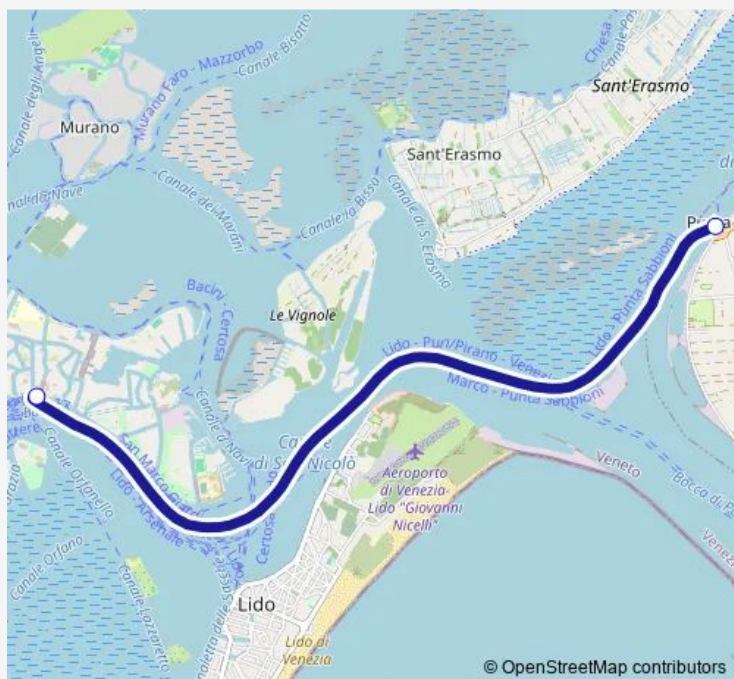

Ferry 15 S. Marco-San Zaccaria A - Punta Sabbioni A

[Go to website](#)

Direction

Punta Sabbioni A — S. Marco-San Zaccaria A

2 stops

[Open route schedule](#)

Punta Sabbioni A

S. Marco-San Zaccaria A

Route schedule

Punta Sabbioni A — S. Marco-San Zaccaria A

Monday	06:29-07:59
Tuesday	06:29-07:59
Wednesday	06:29-07:59
Thursday	06:29-07:59
Friday	06:29-07:59
Saturday	06:29-07:59
Sunday	—

Route info

Direction: Punta Sabbioni A

Stops: 2

Trip Duration: 0 hour 30 min

Direction

S. Marco-San Zaccaria A — Punta Sabbioni A

2 stops

[Open route schedule](#)

S. Marco-San Zaccaria A

Punta Sabbioni A

Stops: 2

Trip Duration: 0 hour 30 min

Direction

Punta Sabbioni B — S. Marco-San Zaccaria A

2 stops

[Open route schedule](#)

Punta Sabbioni B

S. Marco-San Zaccaria A