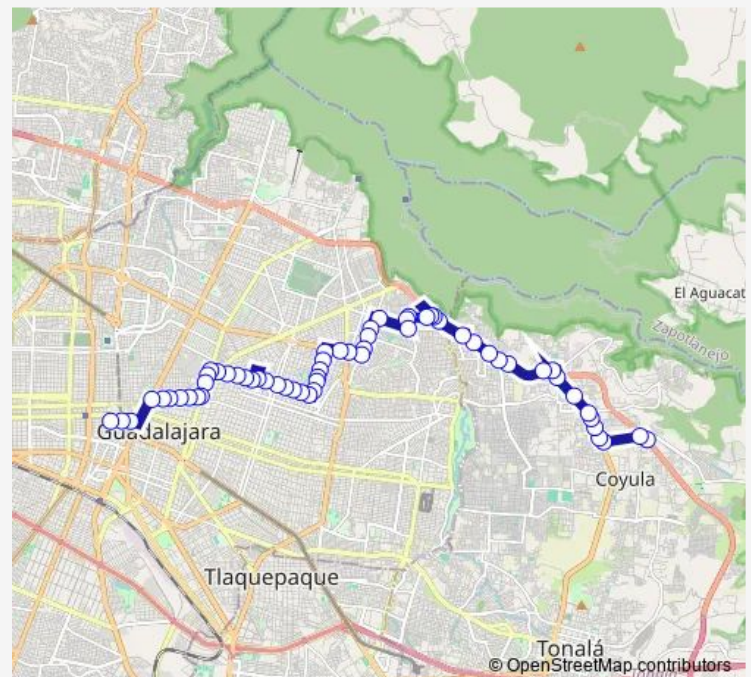

Saturday 04:30

Sunday 04:40

Route info

Direction: Camino a Matatlán

Stops: 61

Trip Duration: 1 hour 9 min

C07-V2 — Troncal C07-V2 - 153a

Calle María Guadalupe Martínez de Hernández Loza

Calle María Guadalupe Martínez de Hernández Loza

Calle Hacienda La Calera

Avenida Plutarco Elías Calles

Calle Hacienda de Tala

Avenida Plutarco Elías Calles

Avenida Plutarco Elías Calles

Avenida Joaquín Amaro

Tuesday 05:54

Wednesday 05:54

Thursday 05:54

Friday 05:54

Saturday 05:54

Sunday 06:02

Route info

Direction: Avenida 8 de Julio