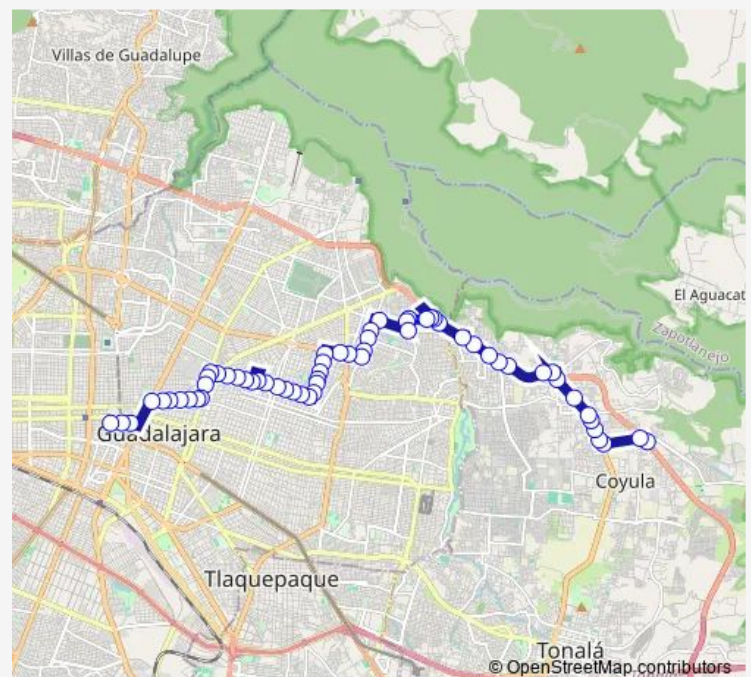

Saturday 04:30

Sunday 04:40

Route info

Direction: Camino a Matatlán

Stops: 61

Trip Duration: 1 hour 9 min

C07-V2 — Troncal C07-V2 - 153a

Calle María Guadalupe Martínez de Hernández Loza

Calle María Guadalupe Martínez de Hernández Loza

Calle Hacienda La Calera

Avenida Plutarco Elías Calles

Calle Hacienda de Tala

Avenida Plutarco Elías Calles

Avenida Plutarco Elías Calles

Avenida Joaquín Amaro

Tuesday 05:54

Wednesday 05:54

Thursday 05:54

Friday 05:54

Saturday 05:54

Sunday 06:02

Route info

Direction: Avenida 8 de Julio