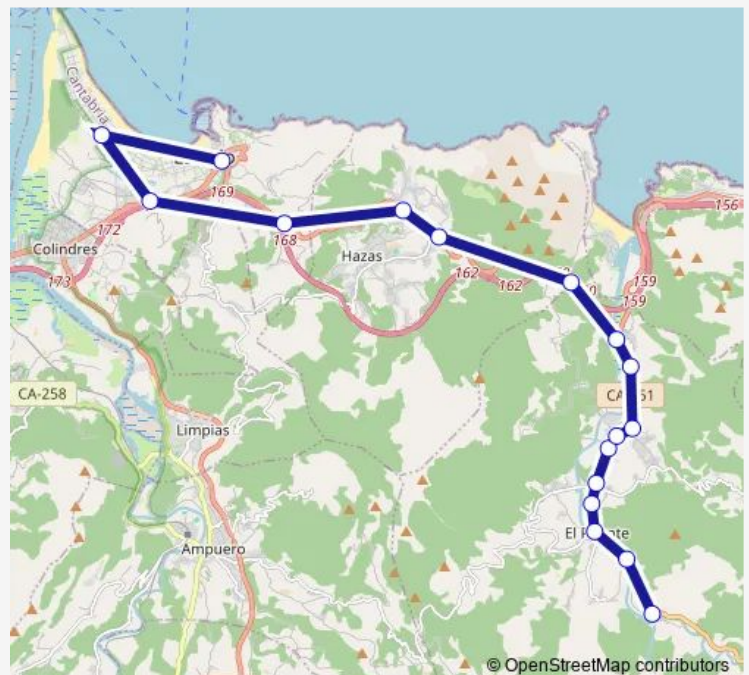

Rotonda Cuartell (El Puente)

Cruce Tresagua (Tresagua)

Cruce Lendagua (Lendagua)

Rioseco (Rioseco)

Nocina (Nocina)

El Pontarron (Nocina)

Cruce Oriñon (Oriñon)

Mollaneda (Mollaneda)

Tuesday 10:00-20:45

Wednesday 10:00-20:45

Thursday 10:00-20:45

Friday 10:00-20:45

Saturday 11:30-20:45

Sunday 11:30-20:45

Route info

Direction: Trebueto (Trebueto)

Stops: 17

Trip Duration: 0 hour 40 min

© OpenStreetMap contributors

Direction

Laredo Hospital (Laredo) — Trebuesto (Trebuesto)

18 stops

[Open route schedule](#)

Laredo Hospital (Laredo)

Estacion Autobuses (Laredo)

El Cuartel (Laredo)

La Pesquera (La Pesquera)

Tarrueza (Tarrueza)

Iseca (Iseca nueva)

Mollaneda (Mollaneda)

Cruce Oriñon (Oriñon)

El Pontarron (Nocina)