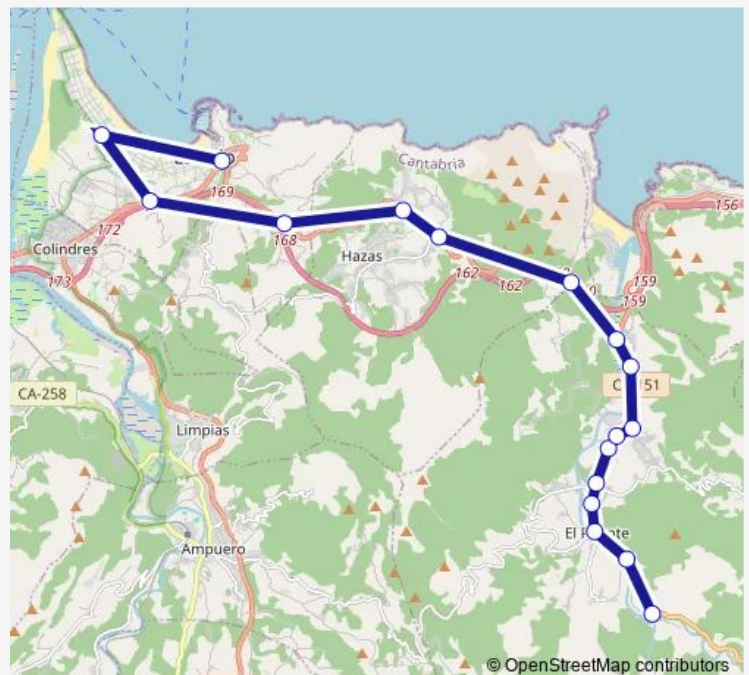

Rotonda Cuartell (El Puente)

Cruce Tresagua (Tresagua)

Cruce Lendagua (Lendagua)

Rioseco (Rioseco)

Nocina (Nocina)

El Pontarron (Nocina)

Cruce Oriñon (Oriñon)

Mollaneda (Mollaneda)

Tuesday 10:00-20:45

Wednesday 10:00-20:45

Thursday 10:00-20:45

Friday 10:00-20:45

Saturday 11:30-20:45

Sunday 11:30-20:45

Route info

Direction: Trebueto (Trebueto)

Stops: 17

Trip Duration: 0 hour 40 min

© OpenStreetMap contributors

Direction

Laredo Hospital (Laredo) — Trebuesto (Trebuesto)

18 stops

[Open route schedule](#)

Laredo Hospital (Laredo)

Estacion Autobuses (Laredo)

El Cuartel (Laredo)

La Pesquera (La Pesquera)

Tarrueza (Tarrueza)

Iseca (Iseca nueva)

Mollaneda (Mollaneda)

Cruce Oriñon (Oriñon)

El Pontarron (Nocina)