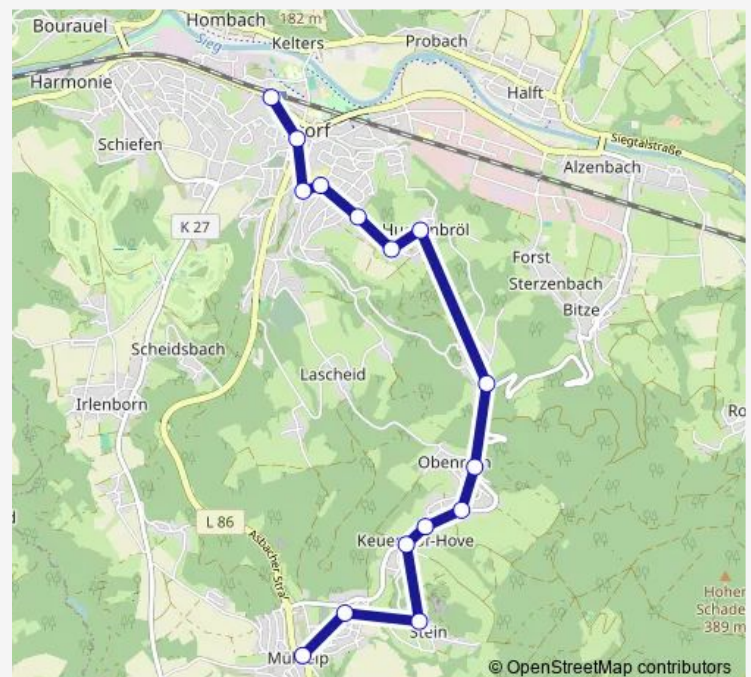

Suburban Railway 573

[Go to website](#)

Direction

Eitorf Bf — Eitorf Mühleip

15 stops

[Open route schedule](#)

Eitorf Bf

Eitorf Markt

Eitorf Bergstr.

Eitorf Krankenhaus

Eitorf Auf der Heide

Eitorf Huckenbröl Zum Höhenstein

Eitorf Huckenbröl Huckenbröler Str.

Eitorf Käsberg

Eitorf Obenroth

Eitorf Hove Sägewerk

Tuesday 10:10-12:10

Wednesday 10:10-12:10

Thursday 10:10-12:10

Friday 10:10-12:10

Saturday 11:10

Sunday 10:10-12:10

Route info

Direction: Eitorf Bf

Stops: 15

Trip Duration: 0 hour 21 min

Direction

undefined — undefined

0 stops

[Open route schedule](#)**Route schedule**

undefined — undefined

Monday	10:33-11:33
Tuesday	10:33-11:33
Wednesday	10:33-11:33
Thursday	10:33-11:33
Friday	10:33-11:33
Saturday	10:33
Sunday	11:33