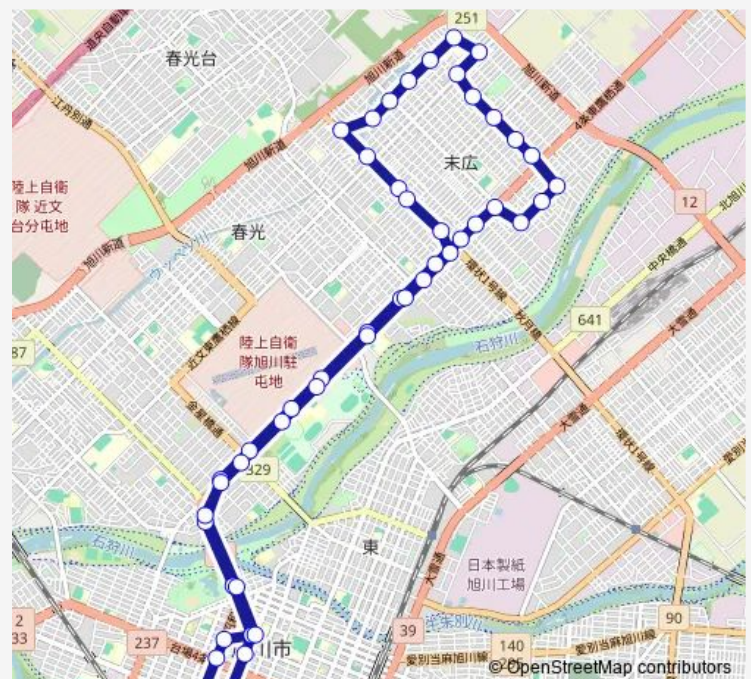

末広2条10丁目

Route schedule

旭川駅前 — 旭川駅前

Monday 10:50-16:50

Tuesday 10:50-16:50

Wednesday 10:50-16:50

Thursday 10:50-16:50

Friday 10:50-16:50

Saturday 10:50-16:50

Sunday 10:50-16:50

Route info

Direction: 旭川駅前

Stops: 50

Trip Duration: 1 hour 12 min

103-末広循環線

未広3条10丁目