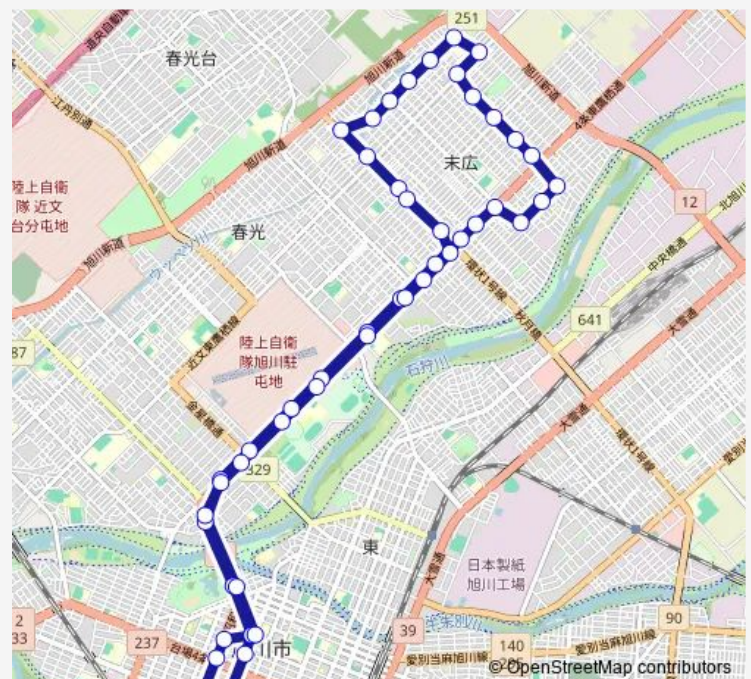

末広東2条10丁目

末広1条10丁目

末広2条10丁目

Route schedule

旭川駅前 — 旭川駅前

Monday 10:50-16:50

Tuesday 10:50-16:50

Wednesday 10:50-16:50

Thursday 10:50-16:50

Friday 10:50-16:50

Saturday 10:50-16:50

Sunday 10:50-16:50

Route info

Direction: 旭川駅前

Stops: 50

Trip Duration: 1 hour 13 min