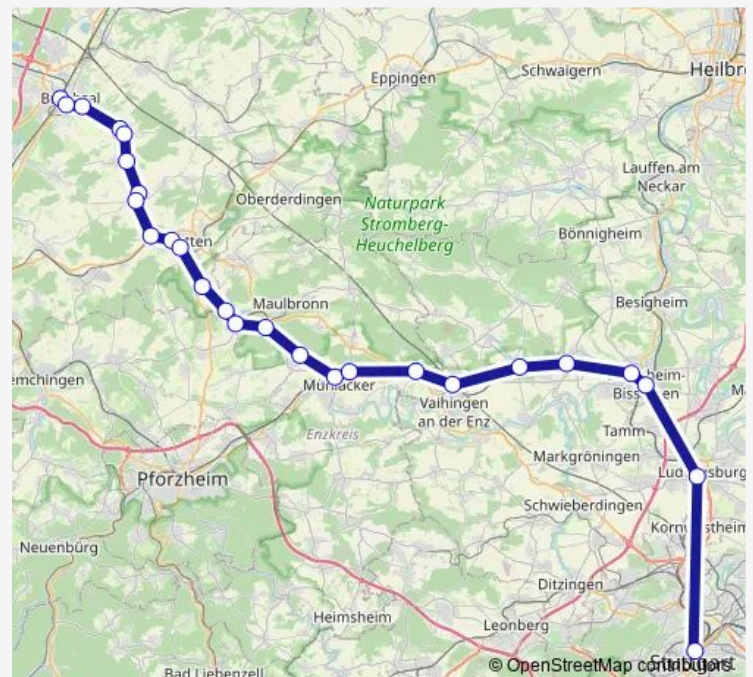

Gondelsheim (Baden)

Gondelsheim Schlossstadion

Helmsheim

Route schedule

Hauptbahnhof (oben) — Bruchsal

Monday 18:47

Tuesday 18:47

Wednesday 18:47

Thursday 18:47

Friday 18:47

Saturday 18:47

Sunday 18:47

Route info

Direction: Hauptbahnhof (oben)

Stops: 26

Trip Duration: 1 hour 35 min

■ MEX17c

BusMaps

Heidelsheim

Heidelsheim Nord

Bruchsal Schlachthof

Bruchsal Tunnelstraße

Bruchsal

Direction

Hauptbahnhof (oben) — Bruchsal

26 stops

[Open route schedule](#)

Hauptbahnhof (oben)

Ludwigsburg

Bietigheim

Ellental

Sachsenheim