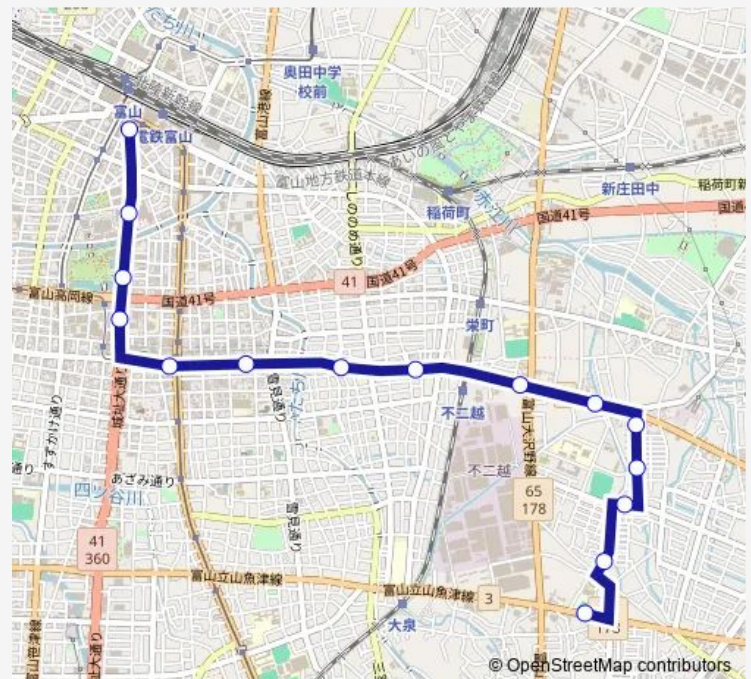

大泉駅前

青葉町

中市

高原西口

山室小学校前

不二越六丁目

不二越十二丁目

東長江

### Route schedule

富山駅前 — 東長江

Monday 17:55

Tuesday 17:55

Wednesday 17:55

Thursday 17:55

Friday 17:55

Saturday —

### Route info

Direction: 富山駅前

Stops: 20

Trip Duration: 0 hour 30 min

■ 不二越・高原線

BusMaps

## Route info

Direction: 東長江

Stops: 20

Trip Duration: 0 hour 32 min