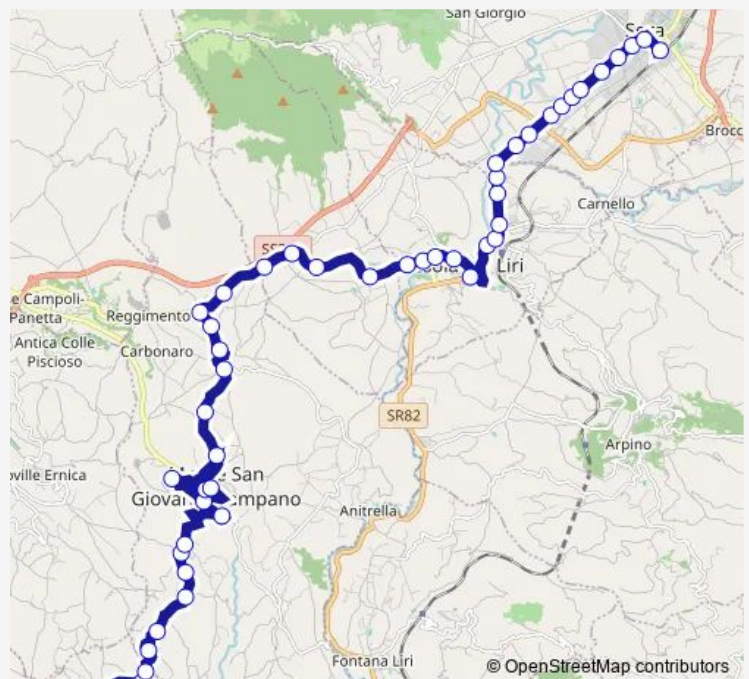

Monte S. Giovanni C. | Colonnette # f15079

Monte S. Giovanni C. | Ciccarelli # f6928

Monte S. Giovanni C. | Porrino Vicolo # f6929

Route schedule

Strangolagalli | Via Roma # f5580 — Sora | Stazione FS # f5890

Monday 07:00

Tuesday 07:00

Wednesday 07:00

Thursday 07:00

Friday 07:00

Saturday 07:00

Sunday —

Route info

Direction: Strangolagalli | Via Roma # f5580

Stops: 49

Trip Duration: 0 hour 51 min

Strangolagalli - Sora # Ar825d

Monte S. Giovanni C. | Porrino # f6930

Monte S. Giovanni C. | Padella # f5870

Castelliri | Via Collasturo # f5871

Castelliri | Via Santa Maria Salomé # f5872

Castelliri | Via Roma Via Vado Colli # f5873

Castelliri | Via Roma Via Montecassino # f5874

Isola Liri | Via Roma Via Madonna Neve # f5875

Isola Liri | Isola Liri | Ist, seoeriere Nicolucci # f7834