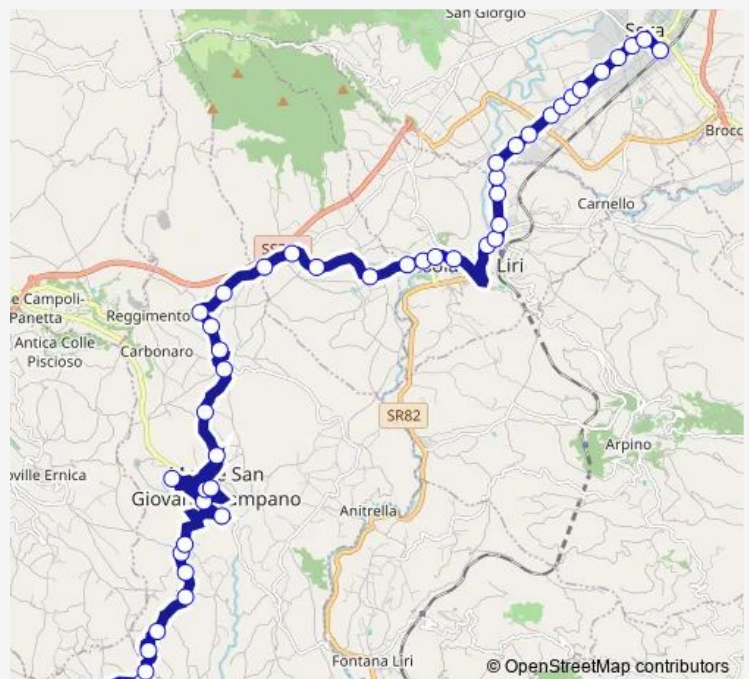

Monte S. Giovanni C. | Colonnette # f15079

MONTE S. GIOVANNI C. | Ciccarelli # f6928

MONTE S. GIOVANNI C. | Porrino Vicolo # f6929

Route schedule

Strangolagalli | Via Roma # f5580 — Sora | Stazione FS # f5890

Monday 07:00

Tuesday 07:00

Wednesday 07:00

Thursday 07:00

Friday 07:00

Saturday 07:00

Sunday —

Route info

Direction: Strangolagalli | Via Roma # f5580

Stops: 48

Trip Duration: 1 hour 4 min

Strangolagalli - Sora # Ar825d

MONTE S. GIOVANNI C. | Porrino # f6930

Monte S. Giovanni C. | Padella # f5870

Castelliri | Via Collasturo # f5871

Castelliri | Via Santa Maria Salomé # f5872

Castelliri | Via Roma Via Vado Colli # f5873

Castelliri | Via Roma Via Montecassino # f5874

Isola Liri | Via Roma Via Madonna Neve # f5875

ISOLA LIRI | ISOLA LIRI | Ist, seoeriore NICOLUCCI # f7834