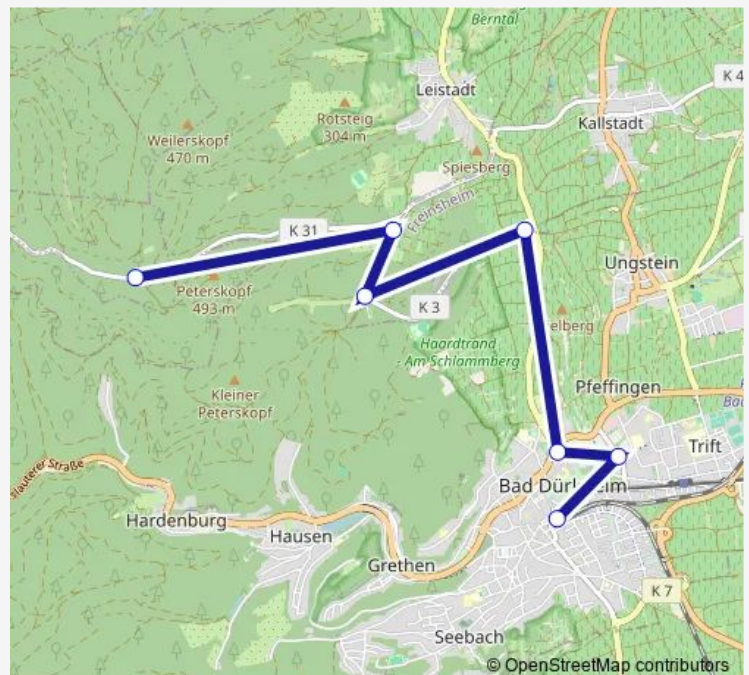

### Direction

Lindemannsruhe — Bad Dürkheim, Bahnhof

7 stops

[Open route schedule](#)

Lindemannsruhe

Leistadt, Lochacker

Leistadt, Weilach

Annaberg

### Route schedule

Lindemannsruhe — Bad Dürkheim, Bahnhof

Monday —

Tuesday —

Wednesday —

Thursday —

Friday —

Saturday 09:51-19:51

### Route info

Direction: Lindemannsruhe

Stops: 7

Trip Duration: 0 hour 14 min

## Direction

Bad Dürkheim, Bahnhof — Lindemannsruhe

7 stops

[Open route schedule](#)

Bad Dürkheim, Bahnhof

Bad Dürkheim, Krankenhaus

Bad Dürkheim, Wurstmarktplatz

Annaberg