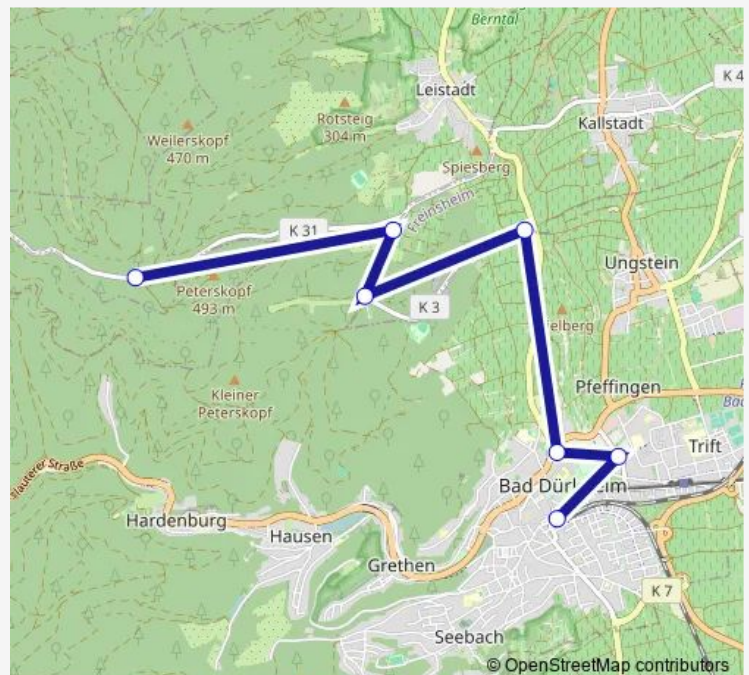

Direction

Lindemannsruhe — Bad Dürkheim, Bahnhof

7 stops

[Open route schedule](#)

Lindemannsruhe

Leistadt, Lochacker

Leistadt, Weilach

Annaberg

Thursday 09:51-19:51

Friday 09:51-19:51

Saturday 09:51-19:51

Sunday 09:51-19:51

Route info

Direction: Lindemannsruhe

Stops: 7

Trip Duration: 0 hour 14 min

Direction

Bad Dürkheim, Bahnhof — Lindemannsruhe

7 stops

[Open route schedule](#)

Bad Dürkheim, Bahnhof

Bad Dürkheim, Krankenhaus

Bad Dürkheim, Wurstmarktplatz

Annaberg

Thursday 09:34-19:34

Friday 09:34-19:34

Saturday 09:34-19:34

Sunday 09:34-19:34

Route info

Direction: Bad Dürkheim, Bahnhof

Stops: 7

Trip Duration: 0 hour 17 min