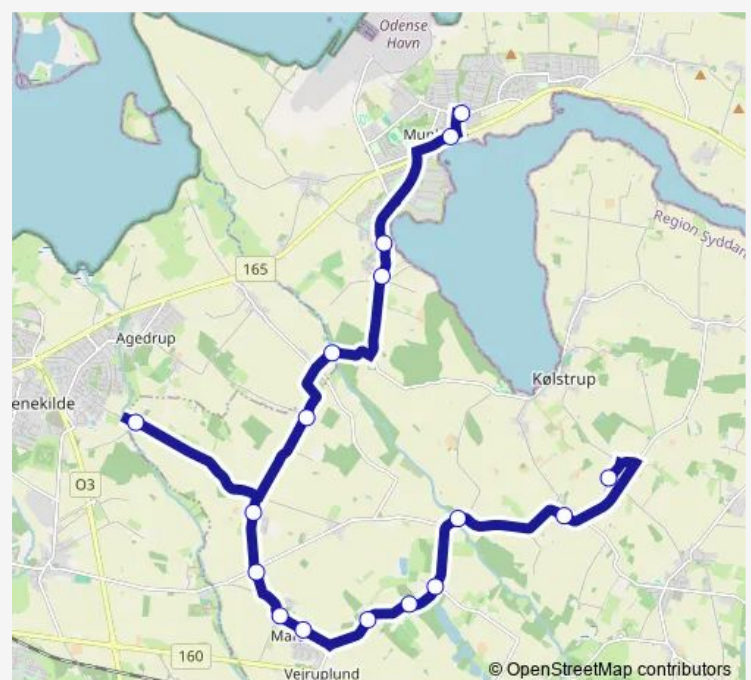

Holevvej (Kerteminde Kommune)

Bækskov (Kerteminde Kommune)

Mejerivejen (Kerteminde Kommune)

Marslev Kirkeby (Kerteminde Kommune)

Marslev Skole (Kerteminde Kommune)

Zone 17 (Kerteminde Kommune)

Route schedule

Åvej (Kerteminde Kommune) — Nymarken Skole (Kerteminde Kommune)

Monday	06:55
Tuesday	06:55
Wednesday	06:55
Thursday	06:55
Friday	06:55
Saturday	—
Sunday	—

Route info

Direction: Åvej (Kerteminde Kommune)

Stops: 23

Trip Duration: 0 hour 54 min

Hundslev (Kerteminde Kommune)

Nymarken Skole (Kerteminde Kommune)

Direction

Nymarken Skole (Kerteminde Kommune) — Munkebo Bycenter (Kerteminde Kommune)

17 stops

[Open route schedule](#)

Monday 13:55

Tuesday —

Wednesday 13:55

Thursday —

Friday 13:55

Saturday —

Sunday —

Route info