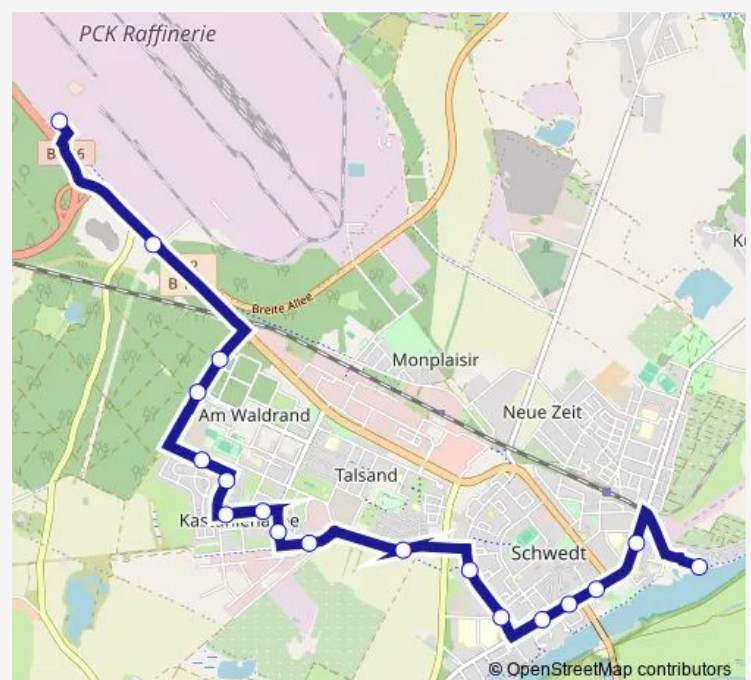

Schwedt, Gramzower Str.

Schwedt, Biesenbrower Str.

Schwedt, Stadthäuser

Schwedt, Felchower Str.

Schwedt, Berkholzer Allee

Schwedt, Heinersdorfer Damm

Schwedt, Wasserturm

Schwedt, J.-v.-Liebig-Str.

Schwedt, Marchlewski Ring

Schwedt, Am Kietz

Schwedt, Jüdenstr. Abzweig

Schwedt, Uckermärkische Bühnen

Schwedt, Berliner Str.

Schwedt, An den Schloßwiesen

Route schedule

Schwedt, PCK Busbahnhof — Schwedt, An den Schloßwiesen

Monday 15:41-16:11

Tuesday 15:41-16:11

Wednesday 15:41-16:11

Thursday 15:41-16:11

Friday 15:41-16:11

Saturday —

Sunday —

Route info

Direction: Schwedt, PCK Busbahnhof

Stops: 18

Trip Duration: 0 hour 15 min

489 Bus time schedules and route maps are available in an offline PDF at busmaps.com. Use the busmaps.com website to see live bus times, train schedule or subway schedule, and step-by-step directions for all public transit in Schwedt (Oder)