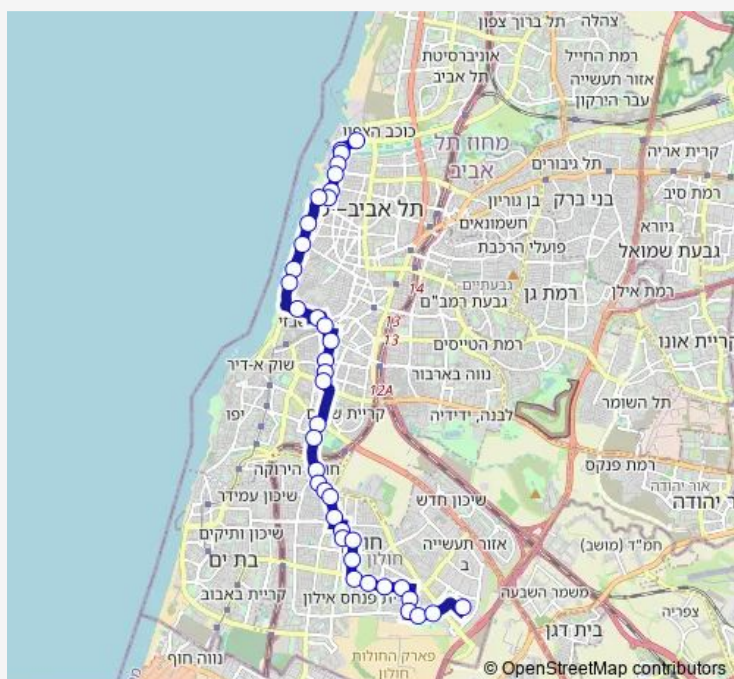

—

Sunday

00:00-01:00

Route info

Direction: המנור/הרוקמים

Stops: 39

Trip Duration: 0 hour 47 min

הרצל/דרך שלמה

הרצל/פלורנטין

הרצל/וולפסון

הרצל/יהודה הלוי

מגדל שלום/מונטיפיורי

מסוף כרמלית/הכרמל

הירקון/עזרא הסופר

הירקון/אלנבי

הירקון/טרומפלדור

חוף בוגרשוב/הירקון

חוף פרישמן

הירקון/שדרות בן גוריון

הירקון/ארלזורוב

בן יהודה/ל'בוטינסקי

בן יהודה/שד' נורדאו

עירוני ה'/בן יהודה

דיזנגוף/בן יהודה