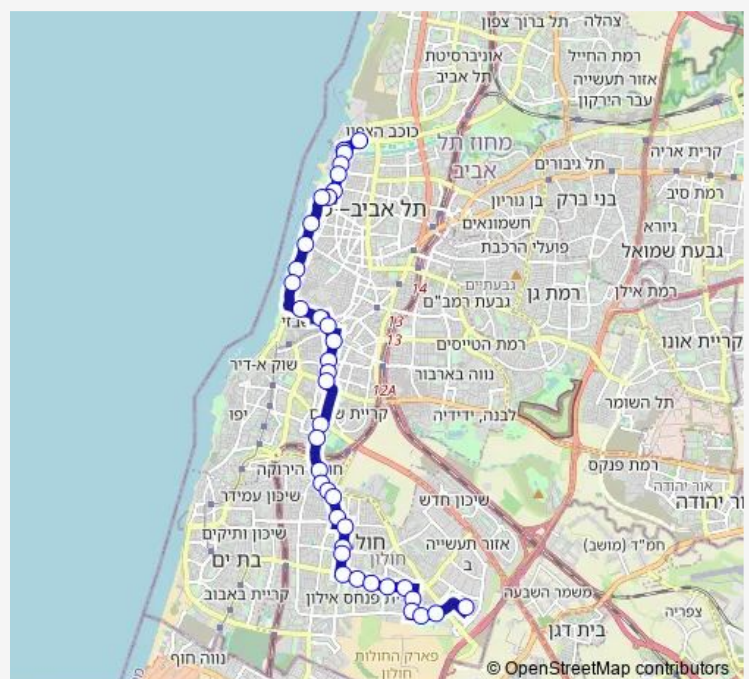

—

Sunday

00:00-01:00

Route info

Direction: המנור/הרוקמים

Stops: 39

Trip Duration: 0 hour 47 min

הרצל/דרך שלמה

הרצל/פלורנטין

הרצל/וולפסון

הרצל/יהודה הלוי

מגדל שלום/מונטיפיורי

מסוף כרמלית/הכרמל

הירקון/עזרא הסופר

הירקון/אלנבי

הירקון/טרומפלדור

חוף בוגרשוב/הירקון

חוף פרישמן

הירקון/שדרות בן גוריון

הירקון/ארלזורוב

בן יהודה/ל'בוטינסקי

בן יהודה/שד' נורדאו

עירוני ה'/בן יהודה

דיזנגוף/בן יהודה