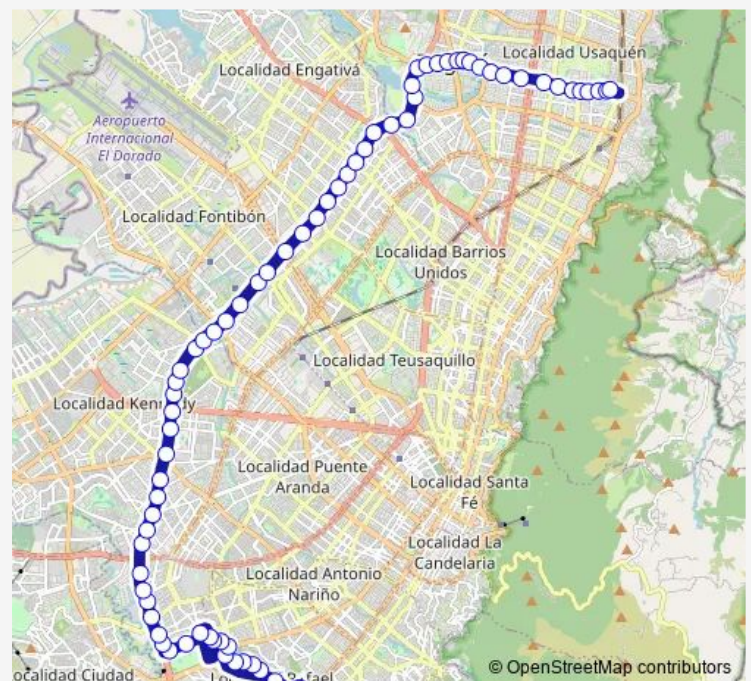

AV. Boyaca - DG 52A Sur

Route schedule

DG 38E Sur - TV 11a — AC 127 - KR 11 Bis A

Monday 04:00-23:08

Tuesday 04:00-23:08

Wednesday 04:00-23:08

Thursday 04:00-23:08

Friday 04:00-23:08

Saturday 04:00-23:08

Sunday 04:00-23:08

Route info

Direction: DG 38E Sur - TV 11a

Stops: 72

Trip Duration: 1 hour 23 min

AV. Boyaca - DG 49 Sur

AV. Boyaca - CL 44B Sur

AV. Boyaca - CL 40 Sur

AV. Boyaca - CL 39B Sur

AV. Boyaca - KR 69 Bis

AV. Boyaca - CL 37 Sur

AV. Boyaca - CL 4 Sur

AV. Boyaca - CL 2A Bis

AV. Boyaca - CL 5a

AV. Boyaca - CL 7a