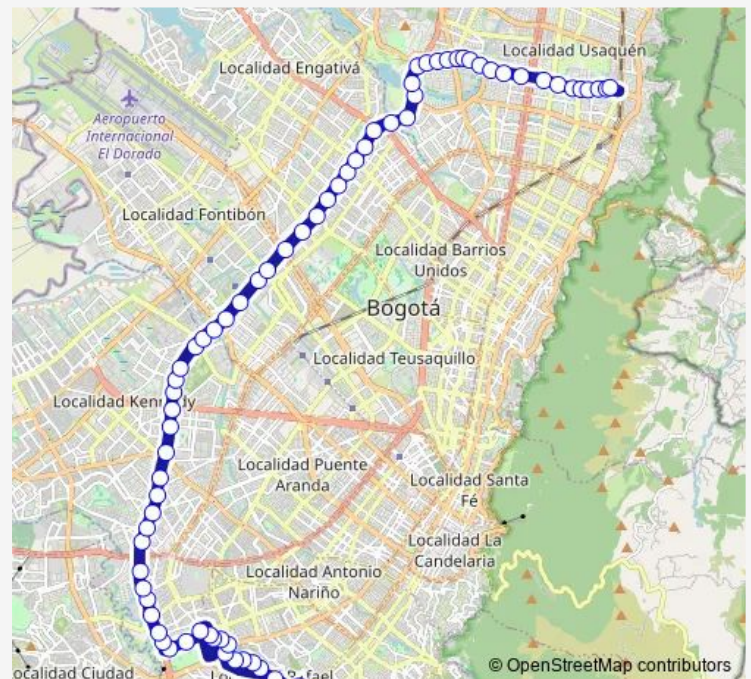

AV. Boyaca - KR 36a

### Route schedule

DG 38E Sur - TV 11a — AC 127 - KR 11 Bis A

Monday 04:00-23:08

Tuesday 04:00-23:08

Wednesday 04:00-23:08

Thursday 04:00-23:08

Friday 04:00-23:08

Saturday 04:00-23:08

### Route info

Direction: DG 38E Sur - TV 11a

Stops: 73

Trip Duration: 1 hour 23 min

AV. Boyaca - DG 52A Sur

AV. Boyaca - DG 49 Sur

AV. Boyaca - CL 44B Sur

AV. Boyaca - CL 40 Sur