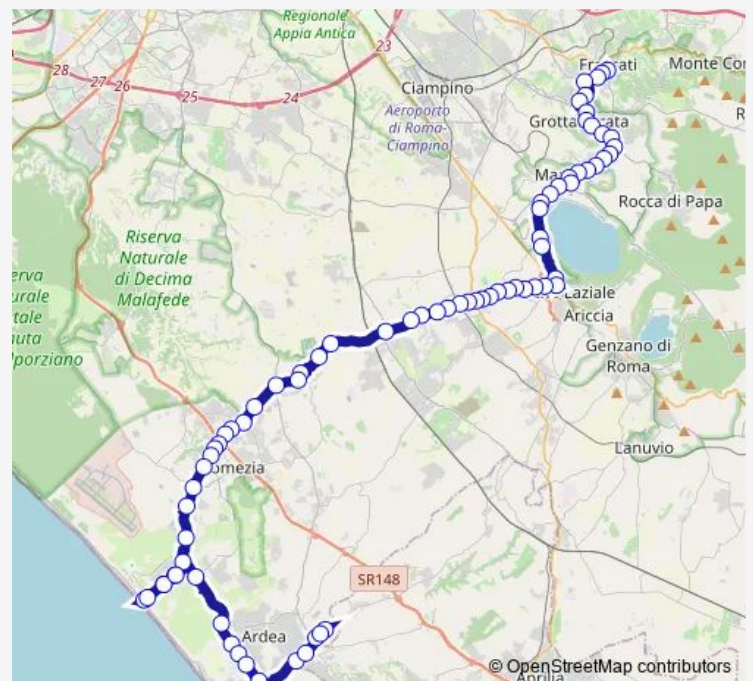

Bus Frascati - Ardea # Cn924a

[Go to website](#)

Direction

Frascati | Piazza Marconi # f12858 — Ardea | Piazza del Popolo # f12635

77 stops

[Open route schedule](#)

- Frascati | Piazza Marconi # f12858
- Frascati | Viale V.Veneto (Hotel Flora) # f12859
- Frascati | Viale Conti di Tuscolo (Stadio) # f13106
- Frascati | Liceo Classico Cicerone # f13112
- Grottaferrata | Liceo Statale Bruno Touschek # f13108
- Grottaferrata | Via Anagnina Via Kennedy # f13109
- Grottaferrata | Via San Bartolomeo # f12807
- Grottaferrata | Via Santovetti Corso Popolo # f12808
- Grottaferrata | Via Santovetti (Sacro Cuore) # f12809
- Grottaferrata | Piazza Tulliano # f12810
- Grottaferrata | Via Sorgenti (Squarciarelli) # f12811
- Grottaferrata | Via V. Veneto Vico Valle Violata # f12812
- Grottaferrata | Via V. Veneto Via Velletri # f12813
- Grottaferrata | Via V. Veneto (Dep. S. Giuseppe) # f12814
- Marino | Corso Colonna Via Trilussa # f12815
- Marino | Cimitero # f12817
- Marino | Ospedale San Giuseppe # f12818
- Marino | Piazza Matteotti # f12819
- Marino | Via Ferentum Largo Negroni # f12741
- Marino | Via Ferentum Via dei Laghi # f12742
- Castel Gandolfo | Via Buoizzi Via Piemonte # f13129

Route schedule

Frascati | Piazza Marconi # f12858 — Ardea | Piazza del Popolo # f12635

Monday	14:00
Tuesday	14:00
Wednesday	14:00
Thursday	14:00
Friday	14:00
Saturday	—
Sunday	—

Route info

Direction: Frascati | Piazza Marconi # f12858

Stops: 77

Trip Duration: 1 hour 40 min

Frascati - Ardea # Cn924a

Castel Gandolfo | Via Buoizzi Via Montecrescenzo # f13130

Castel Gandolfo | Via Buoizzi Via Albalonga # f13131

Castel Gandolfo | Palazzo Apostolico # f13176