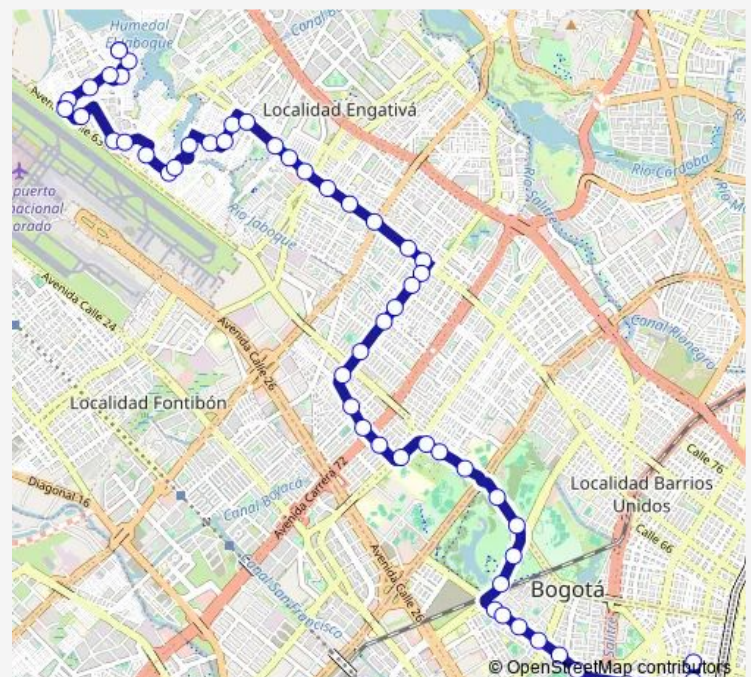

### Route schedule

CL 70A Bis A - KR 117a — AC 57 - KR 17

Monday	—
Tuesday	—
Wednesday	—
Thursday	—
Friday	—
Saturday	—
Sunday	06:20-12:45

### Route info

Direction: CL 70A Bis A - KR 117a

Stops: 55

Trip Duration: 1 hour 15 min

AC 72 - KR 91a

AC 72 – KR 91

AC 72 - AV. C. Cali

AC 72 – KR 80