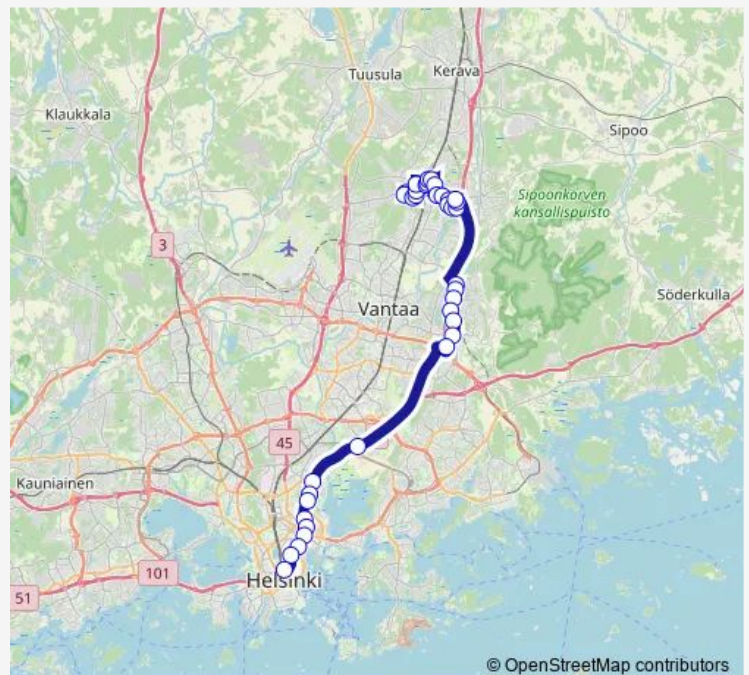

Regional Bus Service 731N Rautatientori-Kulomäki

[Go to website](#)

Direction

Rautatientori — Laulurastaantie

36 stops

[Open route schedule](#)

- Rautatientori
- Hakaniemi
- Haapaniemi
- Sörnäinen (M)
- Ristikkokatu
- Paavalinkirkko
- Kumpulan kampus
- Sumatrantie
- Koskelan varikko
- Viikki
- Sakarakuja
- Hiirakkorinne
- Kaskelarinne
- Kaskelankuja
- Itä-Hakkila
- Mittapuisto
- Mittalinja
- Kuninkaanmäki
- Venuksenpuisto
- Uranuksenkuja
- Kaakkoisväylä

Route schedule

Rautatientori — Laulurastaantie

Monday	23:13-01:20 ⁺¹
Tuesday	23:13-01:20 ⁺¹
Wednesday	23:13-01:20 ⁺¹
Thursday	23:13-01:20 ⁺¹
Friday	23:13-02:17 ⁺¹
Saturday	03:18-02:18 ⁺¹
Sunday	03:18-01:23 ⁺¹

Route info

Direction: Rautatientori

Stops: 36

Trip Duration: 0 hour 46 min

© OpenStreetMap contributors

731N — Rautatientori-Kulomäki

BusMaps

Saturnuksenkuja

Route info

Direction: Laulurastaantie

Stops: 36

Trip Duration: 0 hour 49 min

Hiirakkorinne

Viikki

Koskelan varikko

Sumatrantie