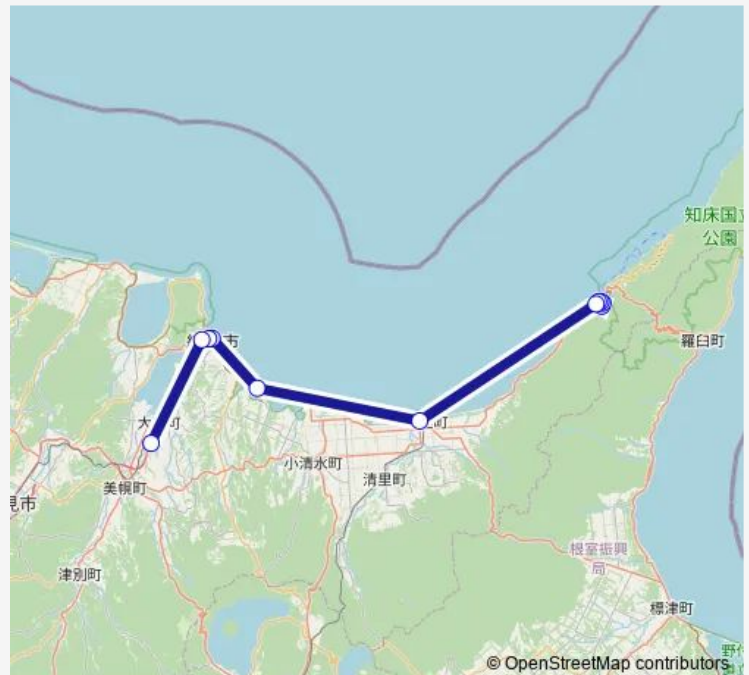

Friday 09:30-12:20

Saturday 09:30-12:20

Sunday 09:30-12:20

Route info

Direction: ウトロ温泉バスターミナル

Stops: 12

Trip Duration: 2 hour 30 min

■ 女満別空港線

BusMaps

Direction

女満別空港 — ウトロ温泉バスターミナル

8 stops

[Open route schedule](#)

女満別空港

網走駅前

網走 b t

道の駅流水街道網走

白鳥公園入口

斜里バスターミナル (J r 知床斜里駅前)

道の駅うとろ・シリエトク

ウトロ温泉バスターミナル

Route schedule

女満別空港 — ウトロ温泉バスターミナル

Monday 09:35-13:30