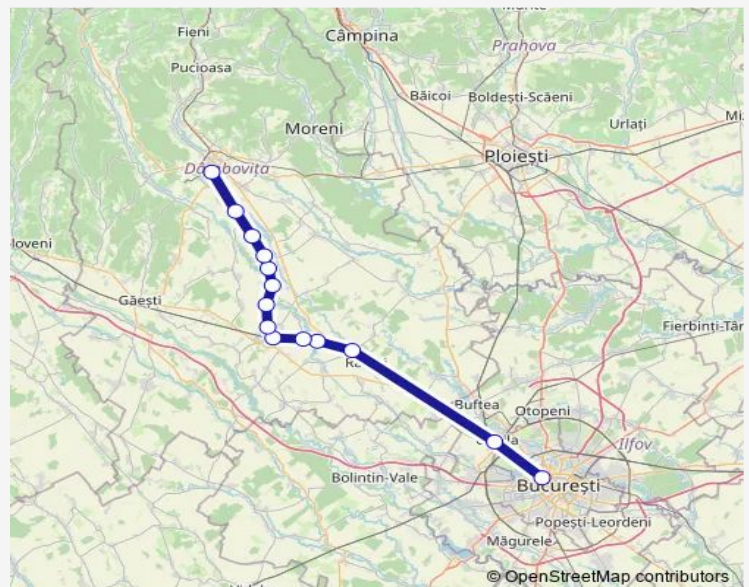

Podu Rizii h.

Bănești h.

Movila Dâmbovița h.

Nucet

Cazaci h.

Văcărești h.

Târgoviște

Route schedule

București Nord Gr.A — Târgoviște

Monday 04:20-14:16

Tuesday 04:20-14:16

Wednesday 04:20-14:16

Thursday 04:20-14:16

Friday 04:20-14:16

Saturday 04:20-14:16

Sunday 04:20-14:16

Route info

Direction: București Nord Gr.A

Stops: 18

Trip Duration: 1 hour 49 min

Direction

București Nord Gr.A — Târgoviște

17 stops

[Open route schedule](#)

Titu

Dâmbovicioara h.

Podu Rizii h.

Bănești h.

Movila Dâmbovița h.

Nucet

Cazaci h.

Văcărești h.