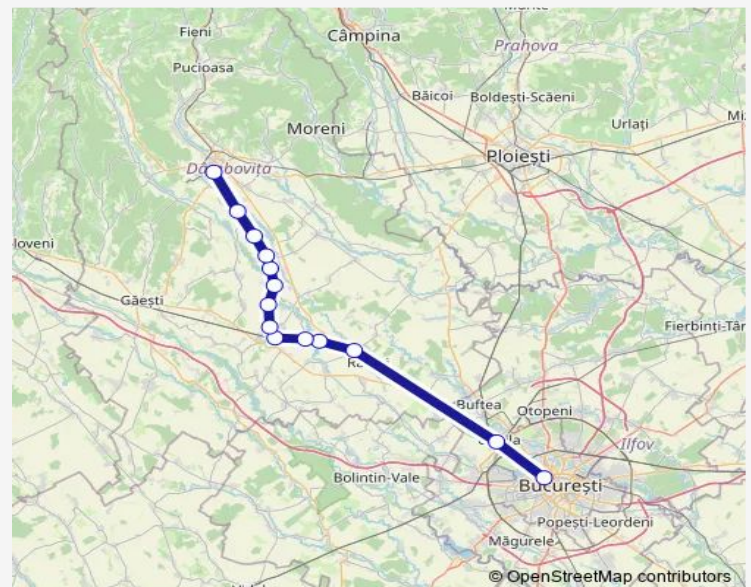

Podu Rizii h.

Bănești h.

Movila Dâmbovița h.

Nucet

Cazaci h.

Văcărești h.

Târgoviște

Route schedule

București Nord Gr.A — Târgoviște

Monday 04:20-14:16

Tuesday 04:20-14:16

Wednesday 04:20-14:16

Thursday 04:20-14:16

Friday 04:20-14:16

Saturday 04:20-14:16

Sunday 04:20-14:16

Route info

Direction: București Nord Gr.A

Stops: 18

Trip Duration: 1 hour 49 min

Direction

București Nord Gr.A — Târgoviște

17 stops

[Open route schedule](#)