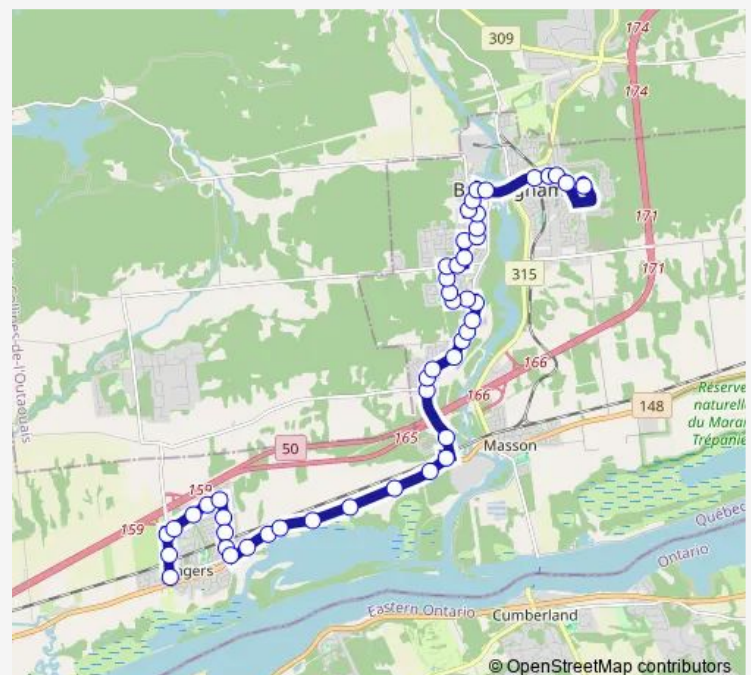

de la Forteresse/Route 148

Route 148/des Hauts-Bois

Arrêt DE Courtoisie Montréal/Forteresse

Arrêt DE Courtoisie Montréal/ Brabant

Arrêt DE Courtoisie Montréal/ Brabant

Arrêt DE Courtoisie Montréal/Brabant

Arrêt DE Courtoisie Montréal/Brabant

Tuesday 07:19-07:21

Wednesday 07:19-07:21

Thursday 07:19-07:21

Friday 07:19-07:21

Saturday —

Sunday —

Route info

Direction: des Laurentides/du Progrès

Stops: 48

Trip Duration: 0 hour 39 min

297 — Hormisdas-Gamelin

Georges/des Liards

Georges/de l'Écorce

Georges/de l'Écorce

Georges/Foucault

Parc-O-BUS Georges/Foucault

Friday 15:00

Saturday —

Sunday —

Route info

Direction: Départ École Secondaire Hormisdas-Gamelin

Stops: 49

Trip Duration: 0 hour 35 min

Georges/de l'Écorce