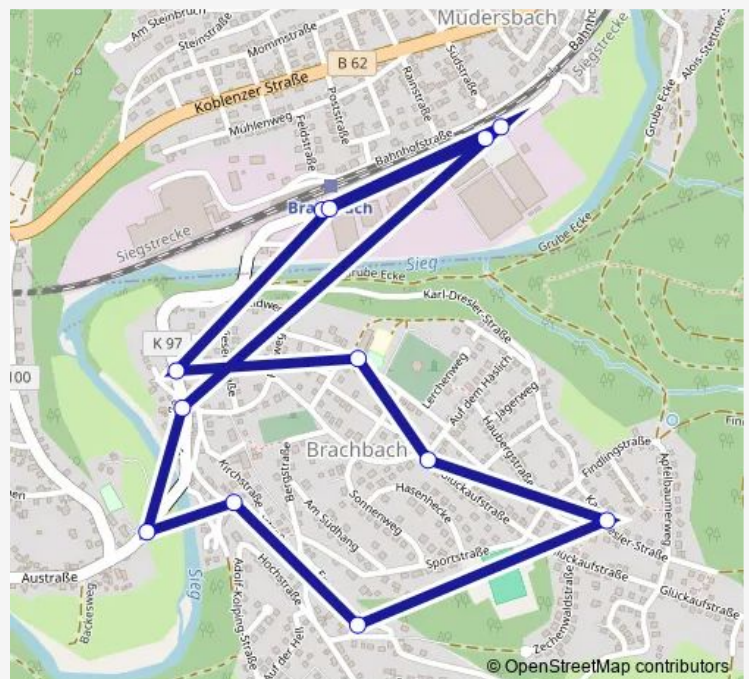

Mudersbach Niederschelderhütte Niederschelden Bf

Route schedule

Mudersbach Industriestraße — Mudersbach Niederschelderhütte Niederschelden Bf

Monday	06:10-20:10
Tuesday	06:10-20:10
Wednesday	06:10-20:10
Thursday	06:10-20:10
Friday	06:10-20:10
Saturday	08:10-18:10
Sunday	—

Route info

Direction: Mudersbach Industriestraße

Stops: 9

Trip Duration: 0 hour 19 min

Direction

Brachbach Bahnhof/Industriestraße — Mudersbach Industriestraße

12 stops

[Open route schedule](#)

Brachbach Bahnhof/Industriestraße

Mudersbach Industriestraße

Brachbach Bahnhofstraße

Brachbach Austraße

Brachbach Mittelstraße

Brachbach Zechenwaldplatz

Brachbach Karl-Dresler-Straße

Brachbach Glückaufstraße

Wednesday —

Thursday —

Friday —

Saturday 07:51-18:51

Sunday —

Route info

Direction: Brachbach Bahnhof/Industriestraße

Stops: 12