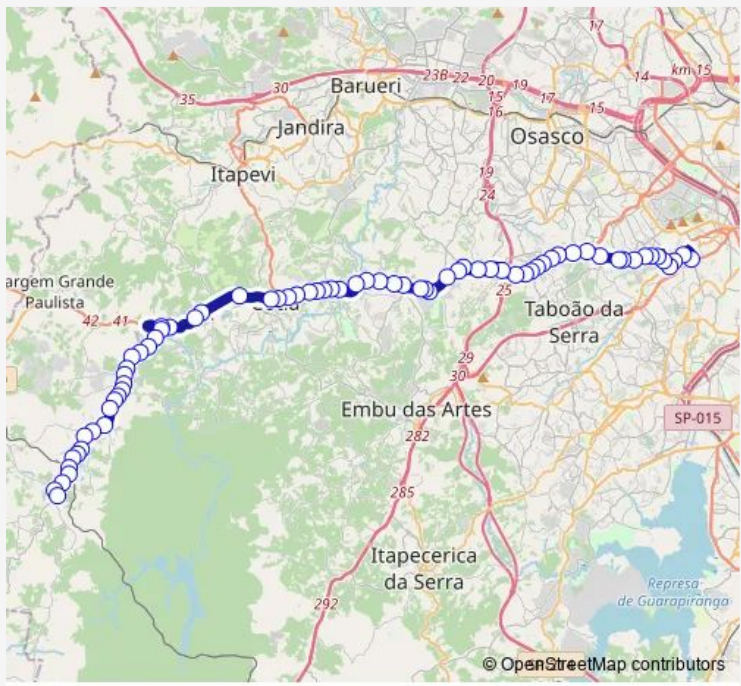

- Terminal do Metro Morumbi
- Av. Eliseu De Almeida 1650 - Jardim Peri Peri Sao Paulo - SP 05537-160 Brasil
- Av. Eliseu De Almeida 2481
- Av. Eliseu de Almeida 2700 - Jardim Peri Peri Sao Paulo - SP 05533-000 Brasil
- Avenida Ministro Laudo Ferreira De Camargo 340
- Rua Ari Aps 64
- R. Ari Aps 368
- Rua Ari Aps 716
- Rodovia Raposo Tavares km 145 - Leroy Merlin
- Rodovia Raposo Tavares km 150
- Rodovia Raposo Tavares km 152
- Rodovia Raposo Tavares km 161
- Rodovia Raposo Tavares km 164 - Avenida Escola Politecnica
- Rod. Raposo Tavares - Gardeness Pet Shop
- Rodovia Raposo Tavares km 178
- Rodovia Raposo Tavares km 182
- Rodovia Raposo Tavares km 187 - Centro Comercial RT 18

**Route schedule**  
 Terminal do Metro Morumbi — Terminal Municipal Vereador Benedito Lopes - Caucaia do Alto

Monday	05:30-20:20
Tuesday	05:30-20:20
Wednesday	05:30-20:20
Thursday	05:30-20:20
Friday	05:30-20:20
Saturday	07:37-17:05
Sunday	—

**Route info**

Direction: Terminal do Metro Morumbi

Stops: 72

Trip Duration: 1 hour 40 min

■ 297 — Cotia (Caucaia DO Alto) - SAO Paulo (Metro Morumbi)

Rod. Raposo Tavares - R. Cachoeira Poraque - Conj.  
Promorar Raposo Tavares Sao Paulo - SP 05576-200  
Brasil

Rodovia Raposo Tavares km 193 - Viaduto Aires Fer-  
nandino Barreto

Rodovia Raposo Tavares km 196

Rodovia Raposo Tavares km 201

Rodovia Raposo Tavares km 208

SP-270 Rod. Raposo Tavares km 215 oeste - Parque  
Fronoso Cotia - SP Brasil