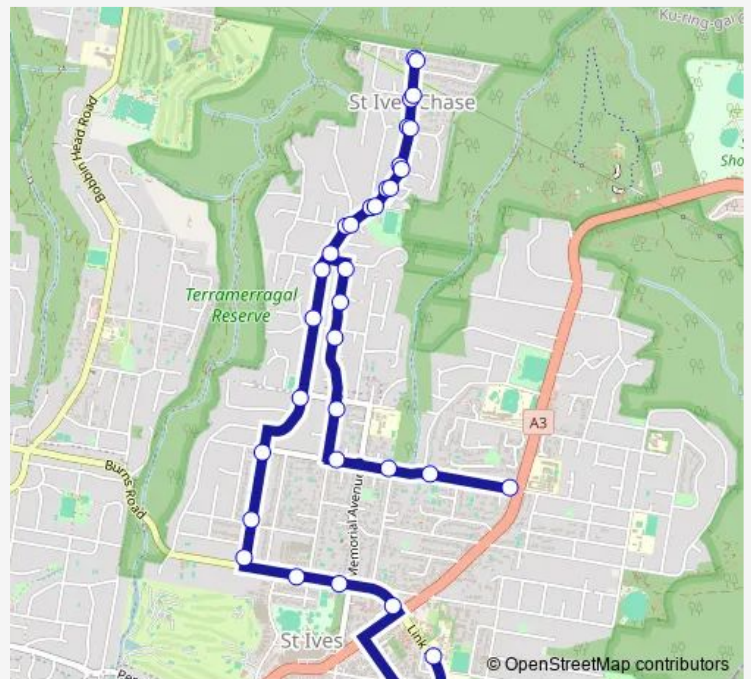

School Bus 297 Masada College to Brigidine College via St Ives Chase

[Go to website](#)

Direction

Masada College, Link Rd — Woodbury Rd Before Mona Vale Rd

33 stops

[Open route schedule](#)

Masada College, Link Rd

Warrimoo Av Opp Shelby Rd

St Ives Chase Shopping Centre, Warrimoo Av

Warrimoo Av At Awatea Rd

Warrimoo Av Opp Warrimoo Oval

Warrimoo Av Opp Aurora Dr

Warrimoo Av At Vasey Cl

Warrimoo Av Opp Tomah St

Warrimoo Av At Yarralumla Av

Warrimoo Av At Timbarra Rd

Warrimoo Av After Timbarra Rd

Warrimoo Av Opp Yarralumla Av

Warrimoo Av At Tomah St

Route schedule

Masada College, Link Rd — Woodbury Rd Before Mona Vale Rd

Monday	15:55
Tuesday	15:55
Wednesday	15:55
Thursday	15:55
Friday	15:55
Saturday	—
Sunday	—

Route info

Direction: Masada College, Link Rd

Stops: 33

Trip Duration: 0 hour 20 min

297 — Masada College to Brigidine College via St Ives Chase **BusMaps**

Warrimoo Av At Priory Cl

Warrimoo Av At Aurora Dr