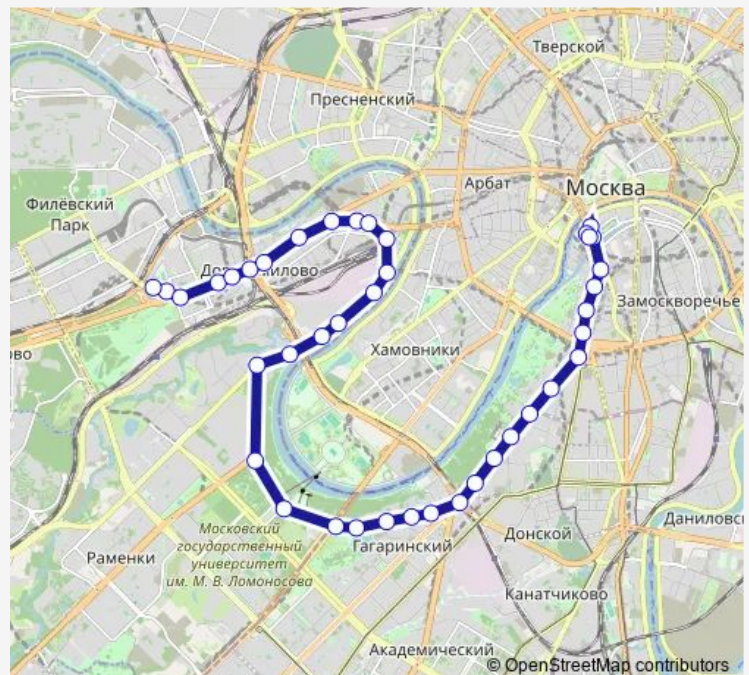

Бережковская набережная, 8

Бережковская набережная, 14

ТЭЦ № 12

Патентное ведомство

Воробьёвское шоссе

Академия внешней торговли

Мичуринский проспект

Смотровая площадка

### Route schedule

Метро «Парк Победы» — Болотная площадь

Monday 04:55-22:15

Tuesday 04:55-22:15

Wednesday 04:55-22:15

Thursday 04:55-22:15

Friday 04:55-22:15

Saturday 04:55-22:15

### Route info

Direction: Метро «Парк Победы»

Stops: 40

Trip Duration: 0 hour 58 min

■ 297 — Метро «Парк Победы» - Болотная площадь

Городской Дворец творчества - Метро «Воробьёвы горы»

4-й Воробьёвский проезд