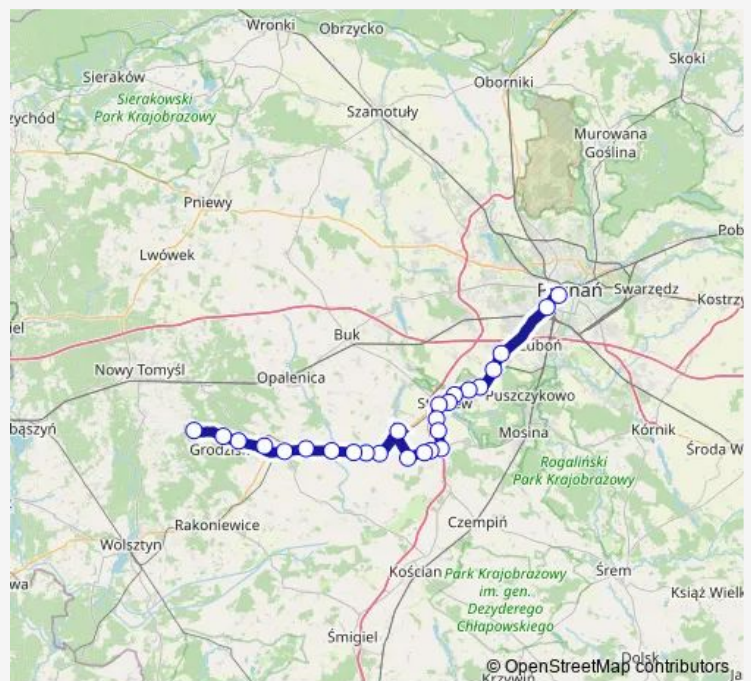

Granowo, ul. Poznańska

Kotowo k/Granowa

Ptaszkowo, ul. Poznańska

Route schedule

Poznań Główny - Dworzec Autobusowy Peron 7 —
Kąkolewo k/Grodziska

Monday 06:20

Tuesday 06:20

Wednesday 06:20

Thursday 06:20

Friday 06:20

Saturday 06:20

Sunday 06:20

Route info

Direction: Poznań Główny - Dworzec Autobusowy Peron 7

Stops: 26

Trip Duration: 1 hour 42 min

Friday 08:50

Saturday 08:50

Sunday 08:50

Route info

Direction: Kąkolewo k/Grodziska

Stops: 26

Trip Duration: 1 hour 43 min

Poznań, Krauthofera