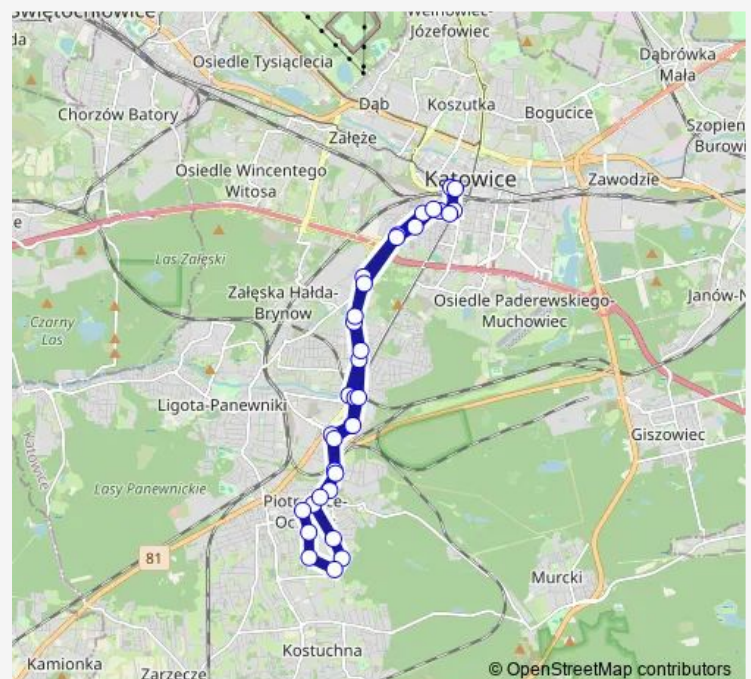

Osiedle Odrodzenia Kościół

Osiedle Odrodzenia Szewska

Piotrowice Osiedle

Route schedule

Katowice Dworzec — Katowice Dworzec

Monday 04:20-23:00

Tuesday 04:20-23:00

Wednesday 04:20-23:00

Thursday 04:20-23:00

Friday 04:20-23:00

Saturday 04:20-23:00

Sunday 04:20-23:00

Route info

Direction: Katowice Dworzec

Stops: 34

Trip Duration: 1 hour 0 min

297

BusMaps

Ochojec Ziołowa

Ochojec Sadowa

Ochojec Wapienna

Brynów Rzepakowa

Brynów Centrum Przesiadkowe

Brynów Dworska