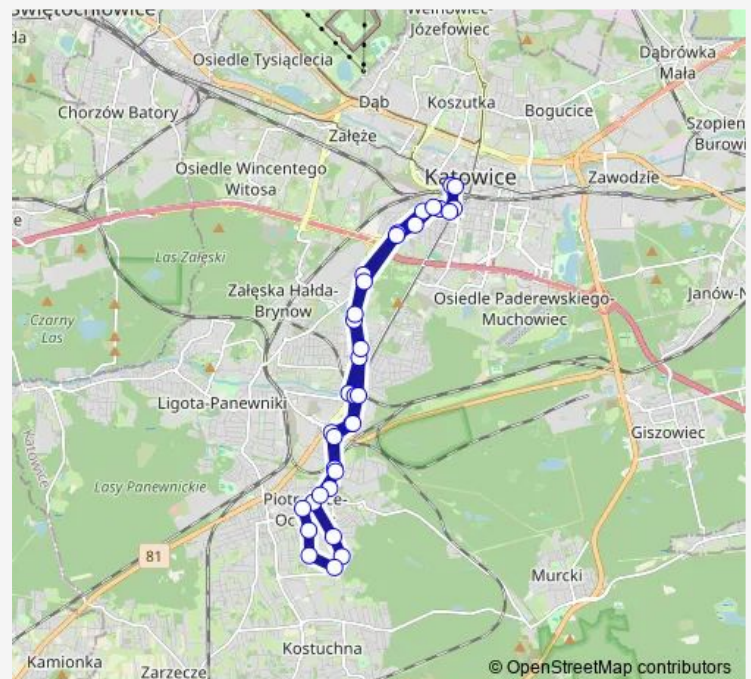

Osiedle Odrodzenia Kościół

Osiedle Odrodzenia Szewska

Piotrowice Osiedle

Route schedule

Katowice Dworzec — Katowice Dworzec

Monday 04:20-23:00

Tuesday 04:20-23:00

Wednesday 04:20-23:00

Thursday 04:20-23:00

Friday 04:20-23:00

Saturday 04:20-23:00

Sunday 04:20-23:00

Route info

Direction: Katowice Dworzec

Stops: 34

Trip Duration: 0 hour 53 min

■ 297

BusMaps

Ochojec Ziołowa

Ochojec Sadowa

Ochojec Wapienna

Brynów Rzepakowa

Brynów Centrum Przesiadkowe

Brynów Dworska