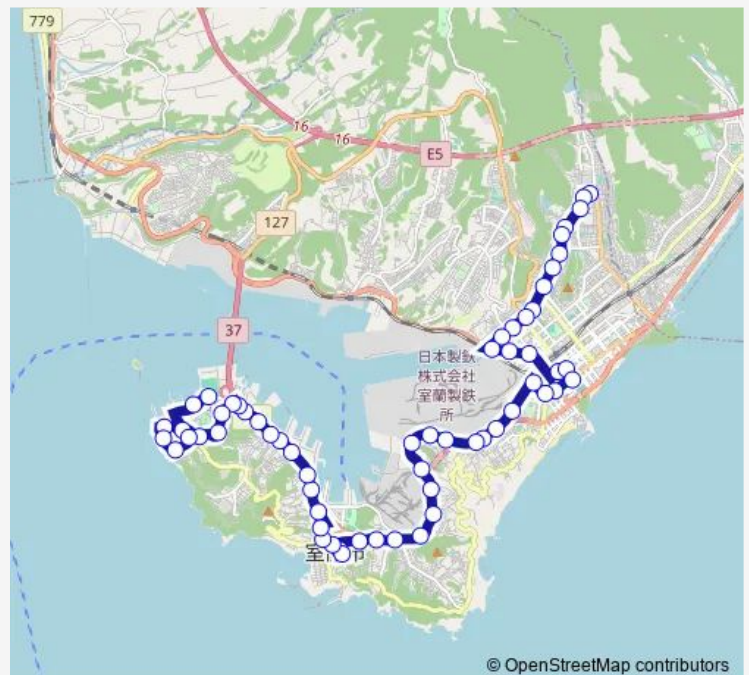

Bus みたら・水族館前工大線 1 往 (中島入口経由)

[Go to website](#)

Direction

工大 — みたら・水族館前

60 stops

[Open route schedule](#)

工大
水元団地
変電所前
清滝不動尊前
天神町
知利別会館前
知利別郵便局前
知利別2丁目
知利別1丁目
東通
中島町1丁目
仲通
中島入口
中島新町
太平橋
東町2丁目
東町中央
東町ターミナル
汐見
未広
弥生ショッピングセンター

Route schedule

工大 — みたら・水族館前

Monday	06:20-07:20
Tuesday	06:20-07:20
Wednesday	06:20-07:20
Thursday	06:20-07:20
Friday	06:20-07:20
Saturday	06:20
Sunday	06:20

Route info

Direction: 工大

Stops: 60

Trip Duration: 1 hour 10 min

© OpenStreetMap contributors

■ みたら・水族館前工大線 1 往 (中島入口経由)

BusMaps

日本製鉄球場前

輪西九条通

日本製鉄前

輪西駅前

大沢1丁目

Nhk前

市役所前

市立病院前

市役所北

小公園前

中央町

室蘭観光協会前

中央埠頭入口