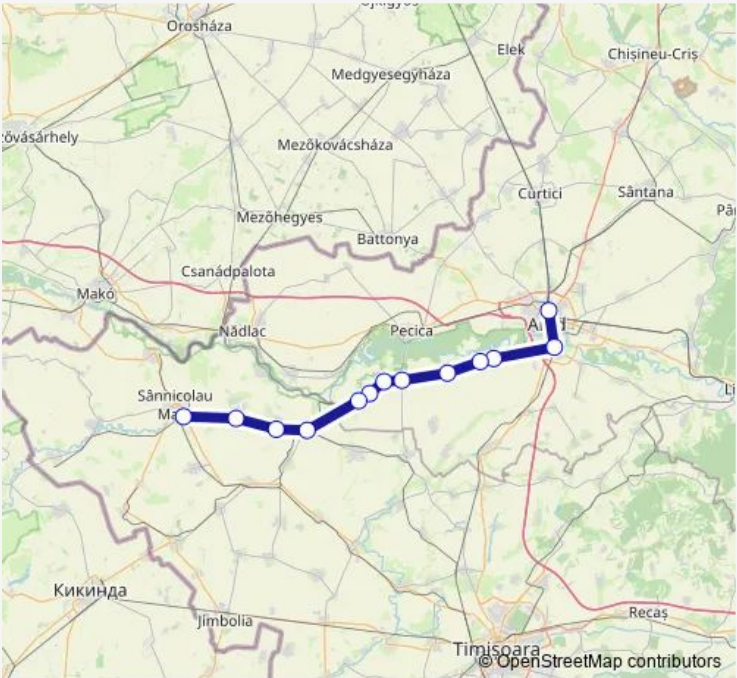

Rail R: Arad - Sânnicolau Mare Hm. R: Arad - Aradu Nou
 - Zădăreni Hm. - Bodrogu Nou h. - Felnac h. - Sânpetru
 German h. - Munor h. - Secusigiu h. - Aranca h. - Periam
 - Sânpetru h. - Saravale h. - Sânnicolau Mare Hm.

[Go to website](#)

Direction
 Arad — Sânnicolau Mare Hm.
 13 stops
[Open route schedule](#)

- Arad
- Aradu Nou
- Zădăreni Hm.
- Bodrogu Nou h.
- Felnac h.
- Sânpetru German h.
- Munor h.
- Secusigiu h.
- Aranca h.
- Periam
- Sânpetru h.
- Saravale h.
- Sânnicolau Mare Hm.

Route schedule
 Arad — Sânnicolau Mare Hm.

Monday	07:09-19:37
Tuesday	07:09-19:37
Wednesday	07:09-19:37
Thursday	07:09-19:37
Friday	07:09-19:37
Saturday	07:09-19:37
Sunday	07:09-19:37

Route info
 Direction: Arad
 Stops: 13
 Trip Duration: 1 hour 38 min