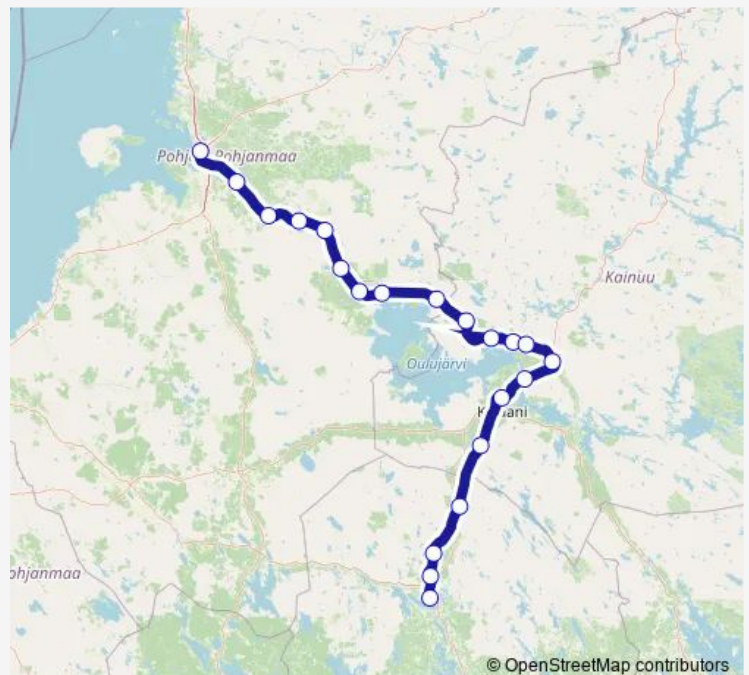

Long Distance Trains IC 710 Oulu - Iisalmi

[Go to website](#)

Direction

Oulu — Iisalmi

21 stops

[Open route schedule](#)

- Oulu
- Pikkarala
- Muhos
- Hyrkäs
- Utajärvi
- Niska
- Nuojua
- Vaala
- Liminpuro
- Kivesjärvi
- Melalahti
- Paltamo
- Kuusikkoniemi
- Kontiomäki
- Kalliovarasto
- Kajaani
- Murtomäki
- Sukeva
- Kauppilanmäki
- Soinlahti
- Iisalmi

Route schedule

Oulu — Iisalmi

Monday	—
Tuesday	—
Wednesday	—
Thursday	—
Friday	—
Saturday	18:22
Sunday	—

Route info

Direction: Oulu

Stops: 21

Trip Duration: 3 hour 3 min

■ IC 710 — Oulu - Iisalmi

Direction

Oulu — Iisalmi

21 stops

[Open route schedule](#)

Oulu

Pikkarala

Muhos

Hyrkäs