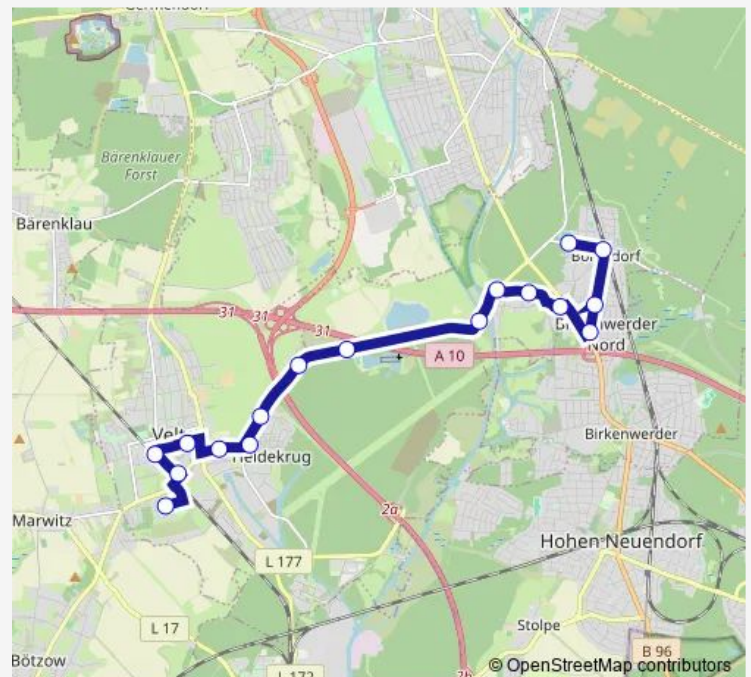

### Direction

Velten, Grundschule Süd — Borgsdorf, Schule

19 stops

[Open route schedule](#)

Velten, Grundschule Süd

Velten, Hedwigpromenade

Velten, Carolinenstr.

Velten, Viktoriastr.

Borgsdorf, Lindenstr./Hauptstr.

Borgsdorf, Lindenstr./Friedhof

Borgsdorf, Alte Trift

Birkenwerder, Lindenhof Siedlung

Borgsdorf, Berliner Str./Karl-Marx-Str.

S Borgsdorf

Borgsdorf, Schule

### Route schedule

Velten, Grundschule Süd — Borgsdorf, Schule

Monday 12:31-15:12

Tuesday 12:31-15:12

Wednesday 12:31-15:12

Thursday 12:31-15:12

Friday 12:31-15:12

Saturday 09:34-19:34

### Route info

Direction: Velten, Grundschule Süd

Stops: 19

Trip Duration: 0 hour 32 min

816