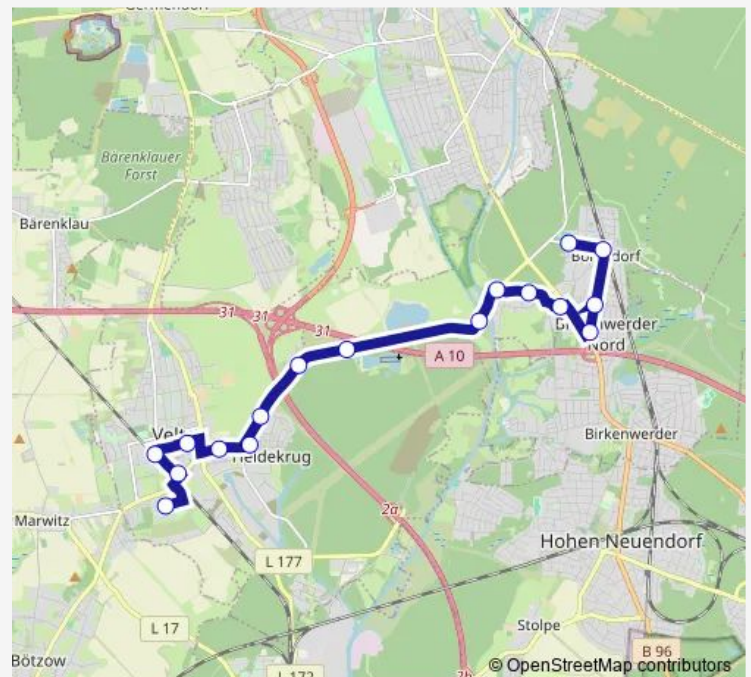

### Direction

Velten, Grundschule Süd — Borgsdorf, Schule

19 stops

[Open route schedule](#)

Velten, Grundschule Süd

Velten, Hedwigpromenade

Velten, Carolinenstr.

Velten, Viktoriastr.

Borgsdorf, Lindenstr./Hauptstr.

Borgsdorf, Lindenstr./Friedhof

Borgsdorf, Alte Trift

Birkenwerder, Lindenhof Siedlung

Borgsdorf, Berliner Str./Karl-Marx-Str.

S Borgsdorf

Borgsdorf, Schule

### Route schedule

Velten, Grundschule Süd — Borgsdorf, Schule

Monday 12:31-15:12

Tuesday 12:31-15:12

Wednesday 12:31-15:12

Thursday 12:31-15:12

Friday 12:31-15:12

Saturday 09:34-19:34

### Route info

Direction: Velten, Grundschule Süd

Stops: 19

Trip Duration: 0 hour 32 min