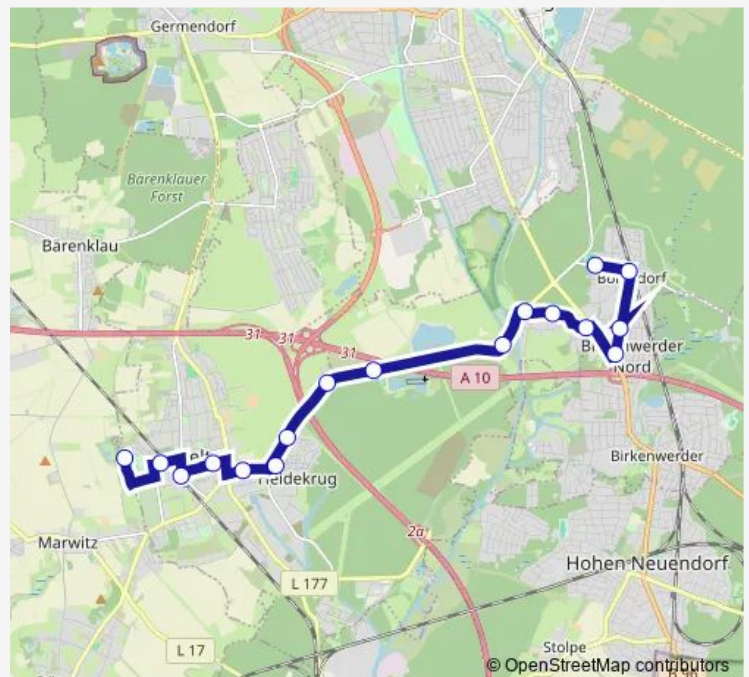

Velten, Leegebrucher Weg

Velten, Waldsiedlung

Velten, Ahornstr.

Velten, Lindensiedlung

Velten, Poststr.

Velten, Bahnhof

Velten, Viktoriastr.

Velten, Hedwigpromenade

Route schedule

Borgsdorf, Schule — Velten, Hedwigpromenade

Monday —

Tuesday 09:08-19:08

Wednesday 09:08-19:08

Thursday —

Friday —

Saturday —

Sunday —

Route info

Direction: Borgsdorf, Schule

Stops: 17

Trip Duration: 0 hour 26 min

816

BusMaps

Direction

Velten, Hedwigpromenade — Borgsdorf, Schule

18 stops

[Open route schedule](#)

Velten, Hedwigpromenade

Velten, Carolinenstr.

Velten, Viktoriastr.

Velten, Bahnhof

Velten, Poststr.