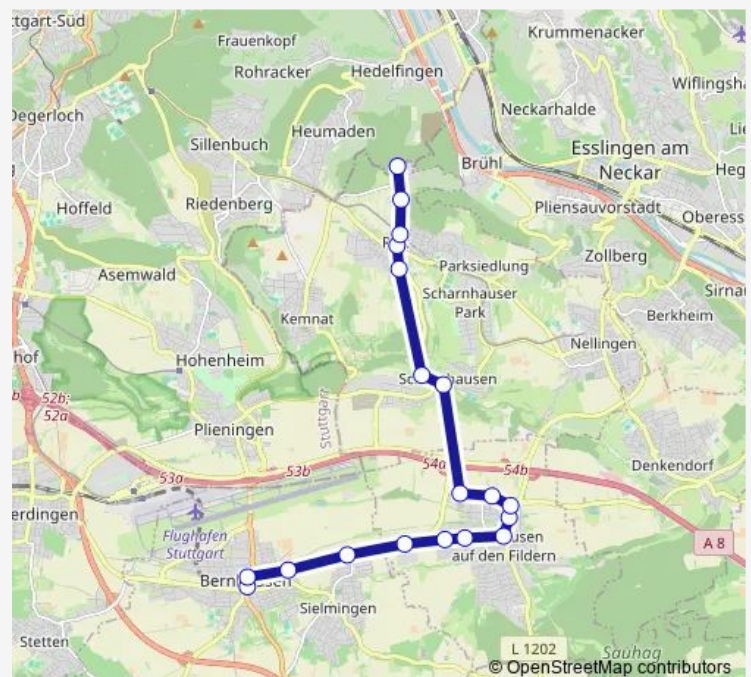

Neuh.(F) Industriegebiet West

Neuh.(F) Bernhäuser Weg

Neuh.(F) Industriegebiet Ost

Neuhausen (F) Bahnhofstr.

Neuh.(F) Peronnas-Platz

Neuhausen (F) Traube

Neuhausen (F) Schlosserstr.

Neuhausen (F) Zabergäustr.

### Route info

Direction: Bernhausen Bahnhof

Stops: 19

Trip Duration: 0 hour 27 min

816

BusMaps

## Route info

Direction: Ruit medius Klinik

Stops: 14

Trip Duration: 0 hour 28 min

## Route info

Direction: Ruit medius Klinik

Stops: 19

Trip Duration: 0 hour 26 min