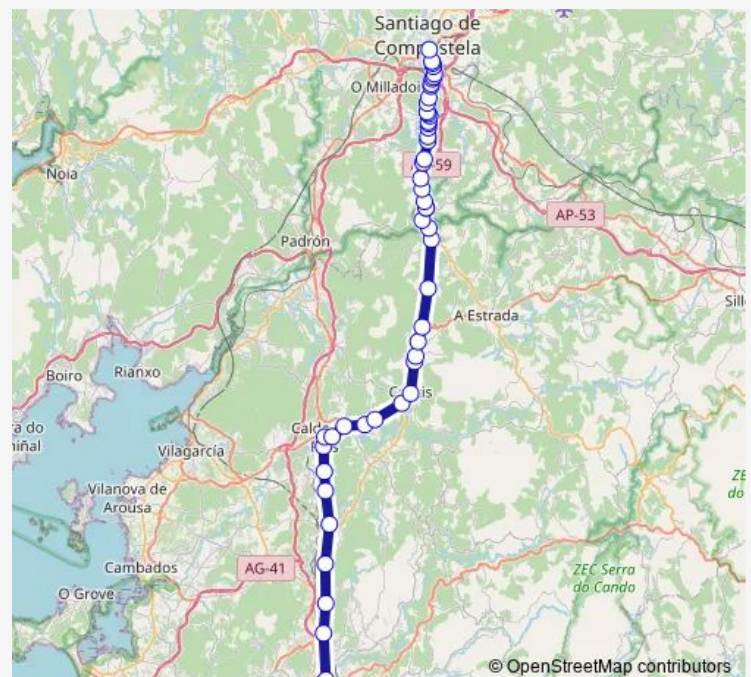

Capela de San Ramón

Couselo

Portela

Route schedule

Pontevedra E.A. — Santiago E.I.

Monday	11:00
Tuesday	11:00
Wednesday	11:00
Thursday	11:00
Friday	11:00
Saturday	—
Sunday	—

Route info

Direction: Pontevedra E.A.

Stops: 51

Trip Duration: 1 hour 39 min

816 — Santiago E.I. - Cuntis - Caldas De Reis - Pontevedra E.A.

San Andrés De Veá

Souto De Veá

Fontenlo

Couso

Barco