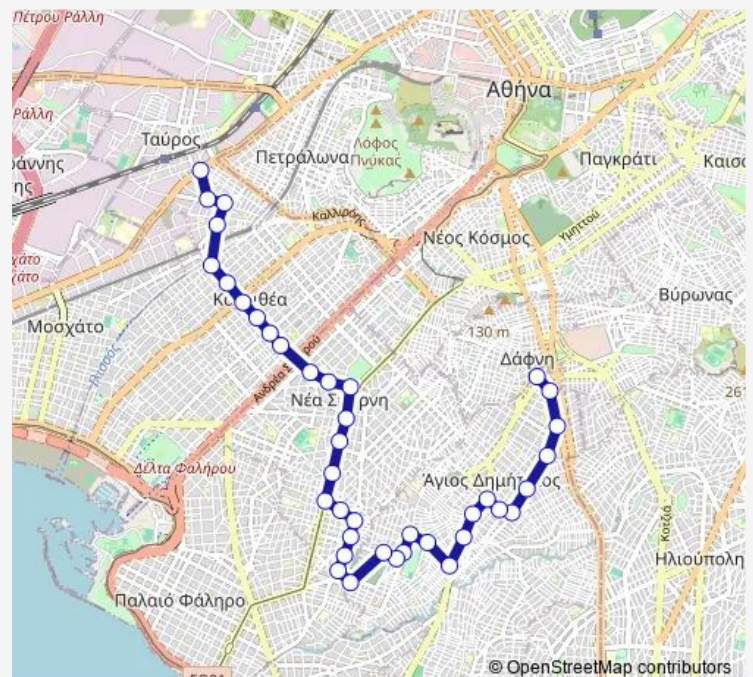

Saturday —

Sunday —

Route info

Direction: Τερμα

Stops: 39

Trip Duration: 0 hour 40 min

816 — Ταυρος - ΑΓ. Δημητριος

Αγν.Μαρτυρων

Direction: ΑΦΕΤΗΡΙΑ

Stops: 37

Trip Duration: 0 hour 45 min

Σαρωνικος

Γεφυρακι

Πλ.Ελ.Βενιζελου

Απ.Παυλου

25ης Μαρτιου