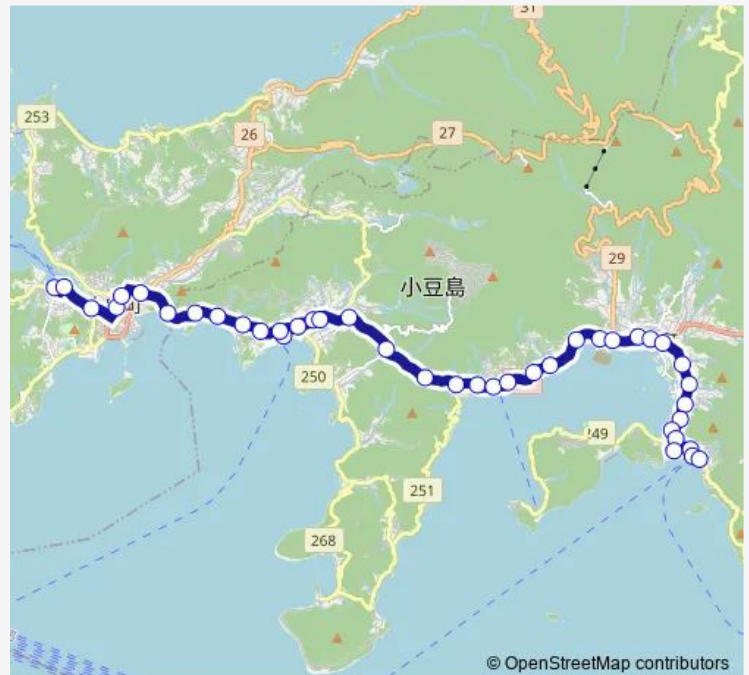

水木

オリーブ公園口

オリーブヶ丘

Route schedule

坂手東 — 土庄港

Monday 06:05-19:00

Tuesday 06:05-19:00

Wednesday 06:05-19:00

Thursday 06:05-19:00

Friday 06:05-19:00

Saturday 07:40-19:00

Sunday 07:40-19:00

Route info

Direction: 坂手東

Stops: 41

Trip Duration: 0 hour 50 min

■ 坂手線

竹生

赤坂

丸山

池田大池前

小豆島中央病院

迎地

東洋オリーブショップ前

Friday 06:20-20:15

Saturday 06:20-19:10

Sunday 06:20-19:10

Route info

Direction: 土庄港

Stops: 41

Trip Duration: 0 hour 50 min

清水