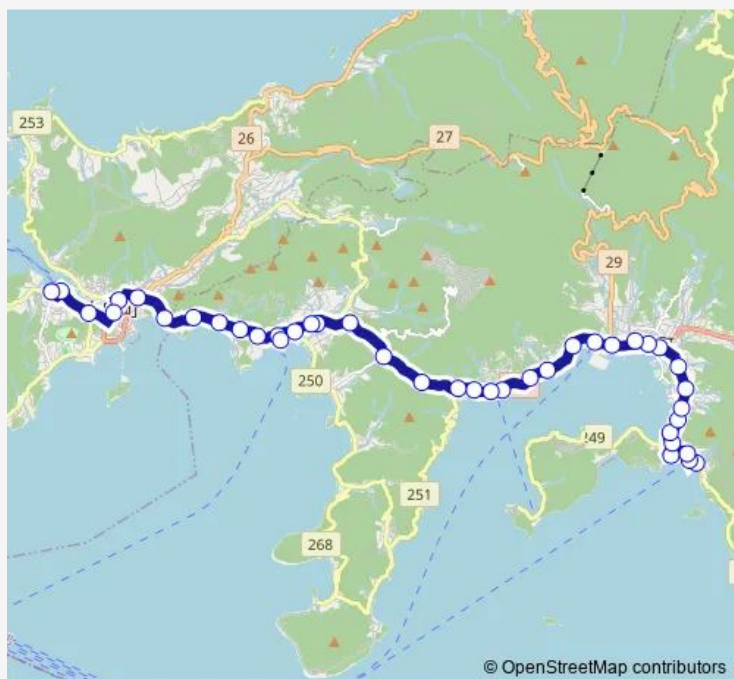

Bus 坂手線

[Go to website](#)

Direction

坂手東 — 土庄港

41 stops

[Open route schedule](#)

坂手東
 坂手港ターミナル前
 坂手港
 見晴
 古江
 ベイリゾートホテル前
 芦ノ浦
 丸金前
 苗羽
 馬木
 安田
 小豆島中学校前
 小豆島町役場前
 草壁本町
 草壁港
 清水
 日方
 小豆島ユースホステル前
 水木
 オリーブ公園口
 オリーブヶ丘

Route schedule

坂手東 — 土庄港

Monday	06:05-19:35
Tuesday	06:05-19:35
Wednesday	06:05-19:35
Thursday	06:05-19:35
Friday	06:05-19:35
Saturday	06:05-19:35
Sunday	06:05-19:35

Route info

Direction: 坂手東

Stops: 41

Trip Duration: 0 hour 50 min

■ 坂手線

BusMaps

竹生

赤坂

丸山

池田大池前

小豆島中央病院

迎地

東洋オリーブショップ前

池田内科クリニック（池田港前）

池田港ターミナル前

井上誠耕園らしく園前

小豆島中央高校前

西蒲生

入部

双子浦