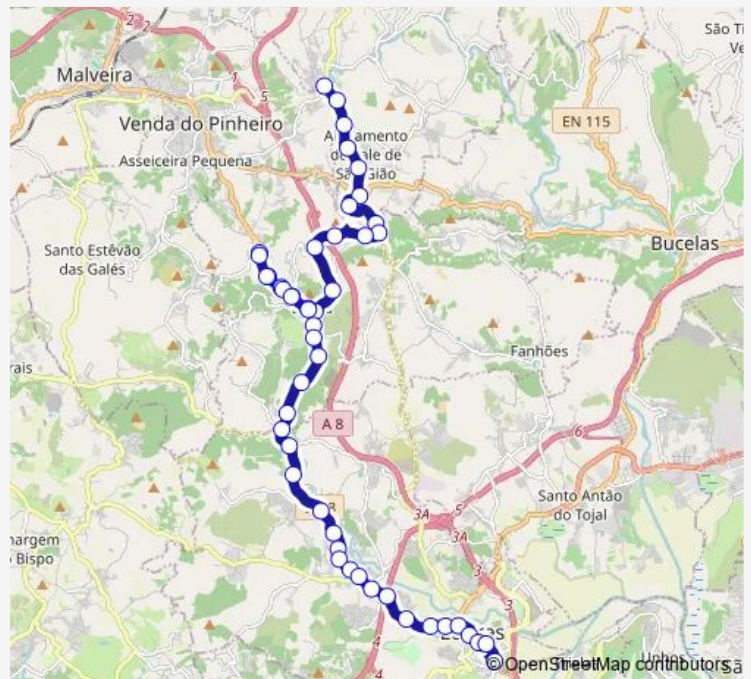

R Herois Ultramar 132

R Herois Ultramar 224

R Herois Ultramar 224

Route schedule

Póvoa da Galega (Chafariz) — R Egas Moniz (Centro Saúde)

Monday	12:40
Tuesday	12:40
Wednesday	12:40
Thursday	12:40
Friday	12:40
Saturday	—
Sunday	—

Route info

Direction: Póvoa da Galega (Chafariz)

Stops: 48

Trip Duration: 0 hour 36 min

2754 — Póvoa da Galega - Loures (Centro Saúde) via Lousa e Guerreiros

R Herois Ultramar 132

R Herois Ultramar 79c

R Herois Ultramar (X) Carvalheiro